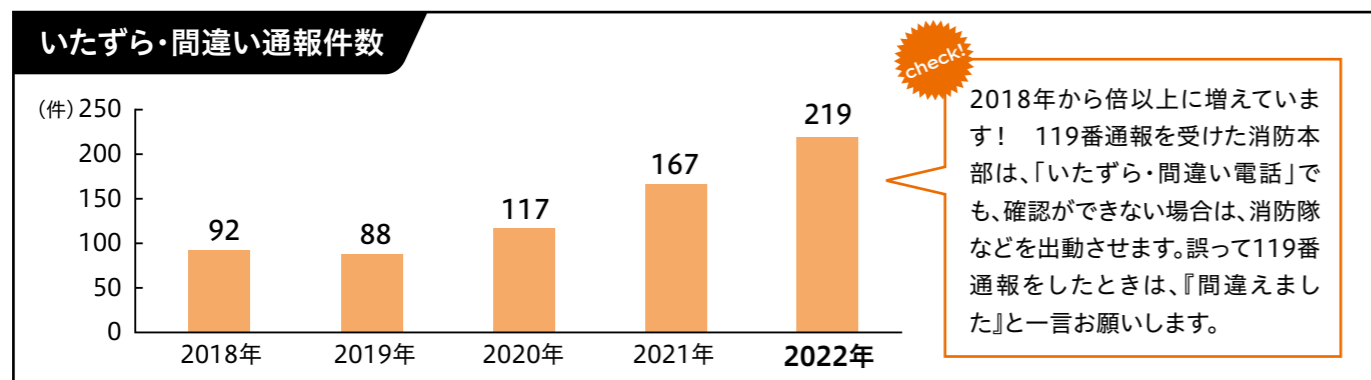

過去5年間の数字から見る火災などの発生傾向

救急車を呼ぶべきか迷ったら… 救急相談センター #7119 に連絡 (24時間365日受付)

看護師が病気やけがの症状を把握し、緊急性や応急手当の方法、適切な医療機関などを電話でアドバイスします。救急車が必要と判断した場合には、直接救急車を要請します。

救急車を上手に活用して、みんなが救急医療を安心して利用できる町を目指しましょう！

安芸高田市消防本部・安芸高田消防署 ☎42-0931・お太助フォン 42-3952 📠47-1191