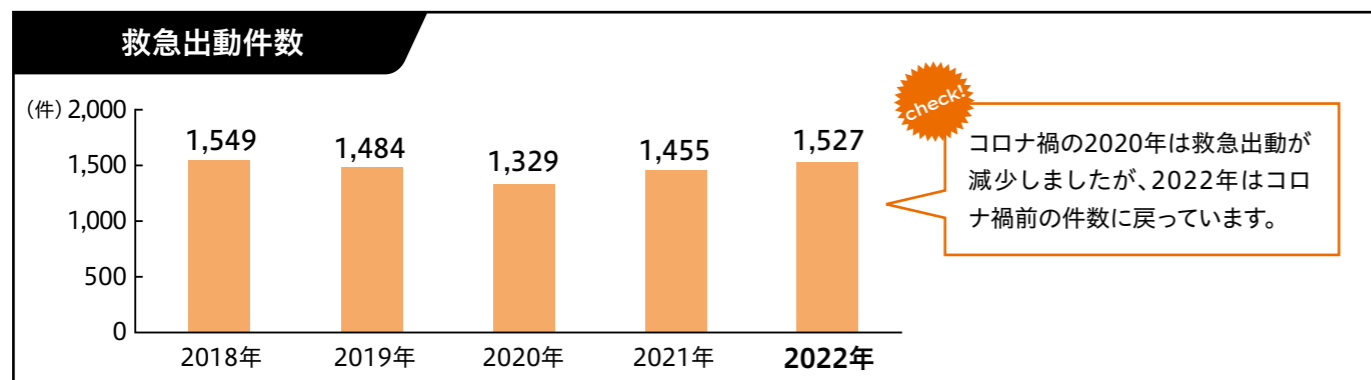

過去5年間の数字から見る火災などの発生傾向

救急車を呼ぶべきか迷ったら… 救急相談センター #7119 に連絡 (24時間365日受付)

看護師が病気やけがの症状を把握し、緊急性や応急手当の方法、適切な医療機関などを電話でアドバイスします。救急車が必要と判断した場合には、直接救急車を要請します。

救急車を上手に活用して、みんなが救急医療を安心して利用できる町を目指しましょう！

安芸高田市消防本部・安芸高田消防署 ☎42-0931・お太助フォン 42-3952 📠47-1191