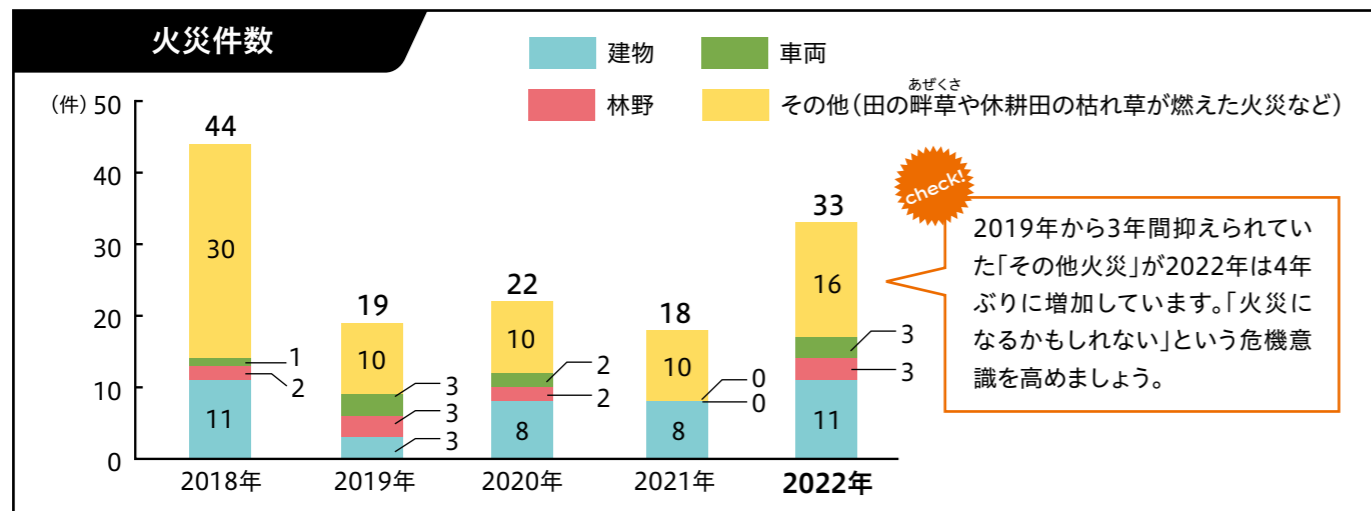

過去5年間の数字から見る火災などの発生傾向

救急車を呼ぶべきか迷ったら… 救急相談センター #7119 に連絡 (24時間365日受付)

看護師が病気やけがの症状を把握し、緊急性や応急手当の方法、適切な医療機関などを電話でアドバイスします。救急車が必要と判断した場合には、直接救急車を要請します。

救急車を上手に活用して、みんなが救急医療を安心して利用できる町を目指しましょう！

安芸高田市消防本部・安芸高田消防署 ☎42-0931・お太助フォン 42-3952 📠47-1191