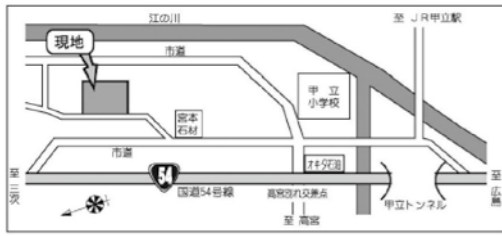

八千代支所 ☎52-2111 高宮支所 ☎57-0311 向原支所 ☎46-3111
 美土里支所 ☎54-0311 甲田支所 ☎45-4111 消防本部 ☎42-0931(代)

鉄道線路沿線の支障竹林等伐採にご協力ください

政策企画課 ☎425612
 ・三江線の列車運行に支障する鉄道線路沿線の倒竹木等を伐採させていただくことがあります。
 ・線路内に入ると危険です。線路内に入らないでください。
 ・鉄道線路沿線の竹木等が線路内に入り、列車運行を支障するところを発見したら、米子施設指令（☎0859・32・6383）へ連絡をお願いします。米子施設指令は鉄道線路及び構造物の保守に関する統制業務としており24時間体制で、土日祝日も連絡ができます。

＜合併処理浄化槽をご使用の皆さまへ＞
延べ面積の変更及び建築用途の変更の際はご注意ください
 上下水道課 ☎471204
 し尿及び生活雑排水を処理する合併処理浄化槽（以下「浄化槽」という）は、機能が十分発揮できるように定められた算定方式により処理対象人員を算定し、浄化槽の規模を決定します。
 浄化槽設置後、

建築物の増築による延べ面積の変更や、改築等による建築用途を変更（例：住宅を一部店舗等に改築等及び使用）する場合、処理対象人員の算定方式が異なるため、浄化槽の敷設替えが必要となる場合があります。建築物の増改築及び用途変更を計画される場合は事前に上下水道課へご相談ください。
 浄化槽は点検・清掃・法定検査により管理することが浄化槽法で定められています。
安芸高田市定住促進団地分譲のご案内
 住宅政策課 ☎471202
 安芸高田市は、定住化への誘導、人口流出の抑制及び活力あるまちづくりを図るため、定住促進団地の分譲を行っています。
 子育て世帯の方には、「安芸高田市に住める補助金」等の優遇制度もありますので是非この機会にマイホームの夢を実現してみませんか。
【所在地】 上甲立団地 安芸高田市甲田町上甲立120番地5他 残り7区画
【申込期間】 2月2日（月）～2月27日（金）
 9:00から17:00まで受付（土日・祝日を除く）