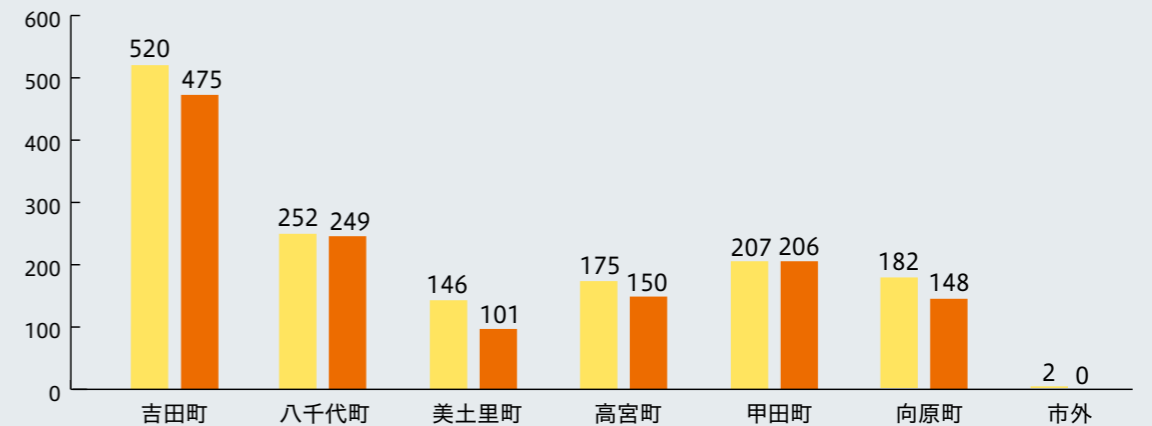

2月18日(木)、25日(木)

クリスタルアージュ

新社会人つながるプロジェクト  
あきたかた Meet-up

新社会人を対象とした意見交換会を開  
催。18日は石丸市長と市内の事業所か  
ら16人が参加しました。「自分の職場の  
不思議な習慣」や「休日の過ごし方」な  
どをテーマに同期のみんなと語り合いな  
がら、同世代同士の交流を深めました。

3月1日(月) 吉田高校

吉田高校卒業式

答辞を述べる卒業生  
代表の常廣樹奈さん。

令和2年 救急出動件数

令和元年 令和2年

地域別出動件数(前年比)

令和元年:1,484件 令和2年:1,329件

傷病程度別搬送人員数(前年比)

令和元年:1,435人 令和2年:1,273人

事故別出動件数(前年比)

令和元年:1,484件 令和2年:1,329件