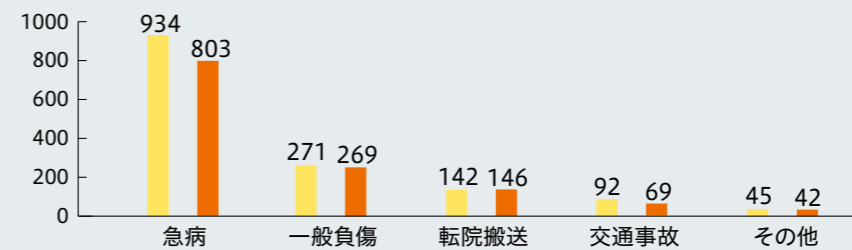

令和2年 救急出動件数

令和元年 令和2年

地域別出動件数(前年比)

令和元年:1,484件 令和2年:1,329件

傷病程度別搬送人員数(前年比)

令和元年:1,435人 令和2年:1,273人

事故別出動件数(前年比)

令和元年:1,484件 令和2年:1,329件