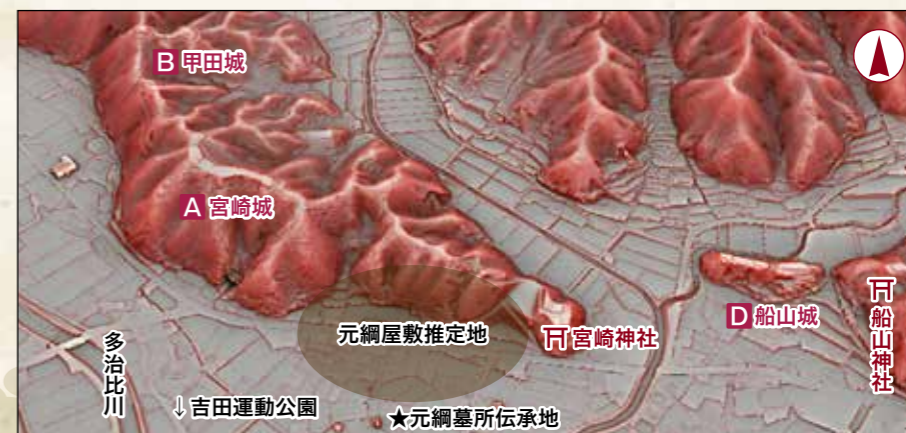

相合元綱墓所伝承地

相合の城跡 相合地区は南側の平野部に多治比川が流れますが、大部分は山林です。中世吉田荘の西端部にあたり、戦国期から地名が見られます。城跡はA宮崎城、B甲田城、C光井山城があります。吉田との字界にD船山城と多治比との字界にE風越山城がそれぞれ残ります。その他、F後相合の尾根上に粗い小平坦地群が残っています。Dを除き、いずれも郡山合戦時(1540年)の尼子軍の陣跡と考えられます。逆に、地元の領主の城跡がほとんど確認できないといえます。

安芸高田 歴史紀行

あきたかた れきしきこう

歴史民俗博物館 副館長 秋本 哲治

シリーズお城拝見 | 第93回

相合元綱と相合の城

(吉田町相合)

相合周辺城跡位置図(地理院地図に加筆)

今年、毛利元就の異母弟、相合元綱が1524年に亡くなって500年。歴史民俗博物館では講演会など関連イベントを開催しました。今回は、謎の多い元綱と、その拠点であった相合に残る城跡を紹介いたします。

宮崎神社と宮崎城跡(南側から撮影)

元綱ゆかりの史跡 毛利元就の異母弟元綱は「相合殿」と呼ばれ、相合に拠点があったようです。謀反の疑いで元就に粛清された元綱の城とされるのがD船山城で、脇には元綱を祭る船山神社があります。また、吉田運動公園の近くには彼の墓所伝承地が残ります。

相合周辺赤色立体地図鳥瞰図

元綱の城は船山城か 船山城は相合と吉田の境に当たり、本拠としては違和感があります。一方、宮崎神社が元綱事件で焼けた記録があり、墓所伝承地の位置からも、この付近に屋敷があった可能性がります。