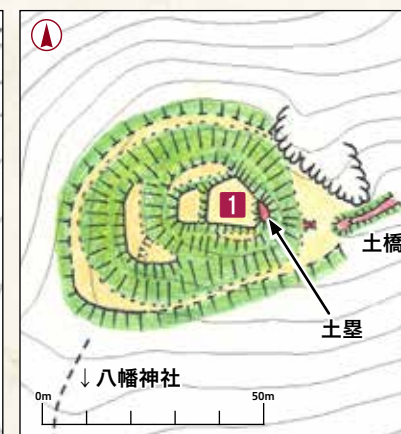

※敬称略

面山城～志部府城遠望(南側「市場」より撮影)

周辺城跡位置図(地理院地図に加筆)

C 志部府城図(秋本哲治作図)

A 竹部迫城図(秋本哲治作図)

竹部迫城遠望(野部側国道より撮影)

安芸高田  
あきたがた  
れきしきこう  
歴史紀行

歴史民俗博物館  
副館長  
秋本 哲治