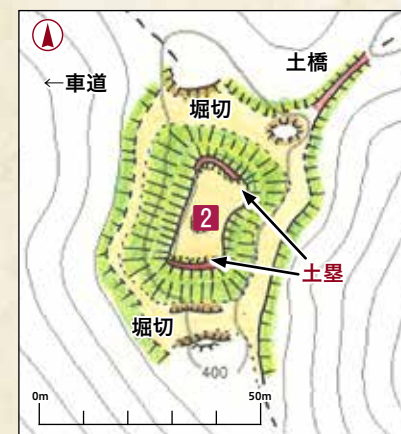

※敬称略

面山城～志部府城遠望(南側「市場」より撮影)

周辺城跡位置図(地理院地図に加筆)

C 志部府城図(秋本哲治作図)

A 竹部迫城図(秋本哲治作図)

竹部迫城遠望(野部側国道より撮影)

安芸高田  
あきたがた  
れきしきこう  
歴史紀行

歴史民俗博物館  
副館長  
秋本 哲治