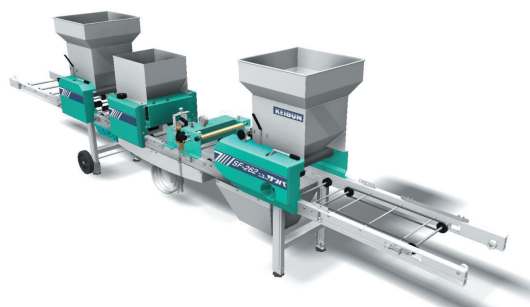

製造業

農業機械製造業

株式会社 啓文社製作所

〒731-0523 広島県安芸高田市吉田町山手739-6
TEL 0826-43-1201 FAX 0826-43-1768
ホームページ:<http://keibuntech.com>
E-mail:otoiawasecenter@keibuntech.com

寧波市快播農業機械有限公司
寧波市勤州区望春工業園区杉杉路181-197
TEL+86-574-8817-8226 FAX+86-574-8817-8227

●会社概要

代表者名 / 代表取締役社長 資本金 / 1億円
柴田 修明 売上金 / 8億円
設立(創業) / 1969年7月 従業員数 / 37名

農業機械を創造しお客様に満足と笑顔を 〈企業理念〉お客様第一主義

啓文社製作所は、水稲用育苗器、水稲用播種機、野菜播種機など計100種類を製造、販売する農業機械メーカーです。1957(昭和32)年の創業から、農業の現場の声を生かした設計開発、さらに販売までの一貫経営をしてきました。中国寧波市での工場開発、海外特許取得など、常にチャレンジ精神を忘れず、品質向上に努めています。啓文社製作所の信じる道は『お客様は常に正しい』これからも、お客様に満足して頂ける製品を作り続けます。

問合せ先

TEL.0826-43-1201

担当
代表取締役 柴田修明

鋳業
砕石業
食料品
製造業
飲料製造業
家具・装備品
製造業
パルプ・紙
紙加工製造業
印刷
同関連業
化学工業
プラスチック
製品製造業
ゴム製品
製造業
窯業・土石
製品製造業
非鉄金属
製造業
金属製品
製造業
加工業
はん用機械
器具製造業
生産用機械
器具製造業
電機機械
器具製造業
輸送用機械
器具製造業
情報
サービス業
建築材料・鉱物
金属材料等販売業
卸売業
その他
廃棄物
処理業
自動車
整備業
職業紹介
労働者派遣業