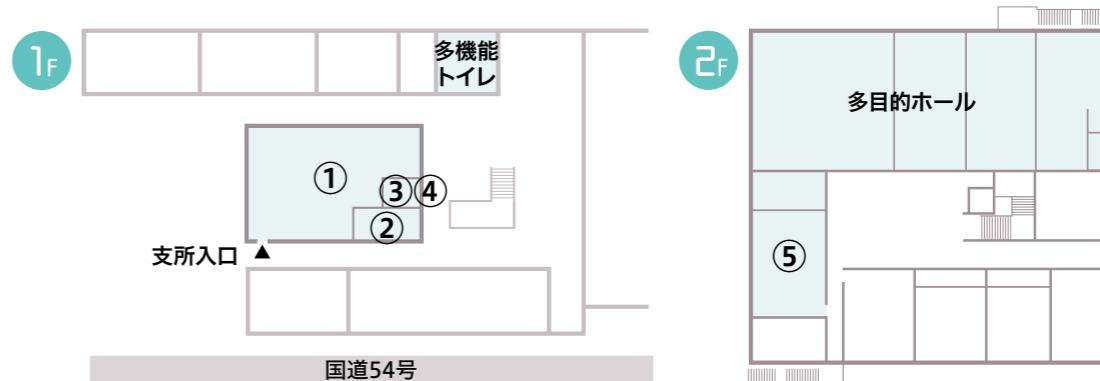

☎商工観光課 商工振興、企業・サテライトオフィス誘致係 ☎お太助フォン 47-4024

9月2日(月)から

八千代支所の場所が

変わります!

現在の八千代支所事務スペースが耐震基準を満たさないため、支所機能を八千代フォルテに移転します。これに伴い、他団体もフォルテ内に移転となります。

- 移転後のフォルテ内配置図
- 移転する施設
- ①市役所八千代支所
 - ②社会福祉協議会八千代支所
 - ③シルバー人材センター八千代出張所
 - ④簸川土地改良区
 - ⑤八千代図書館