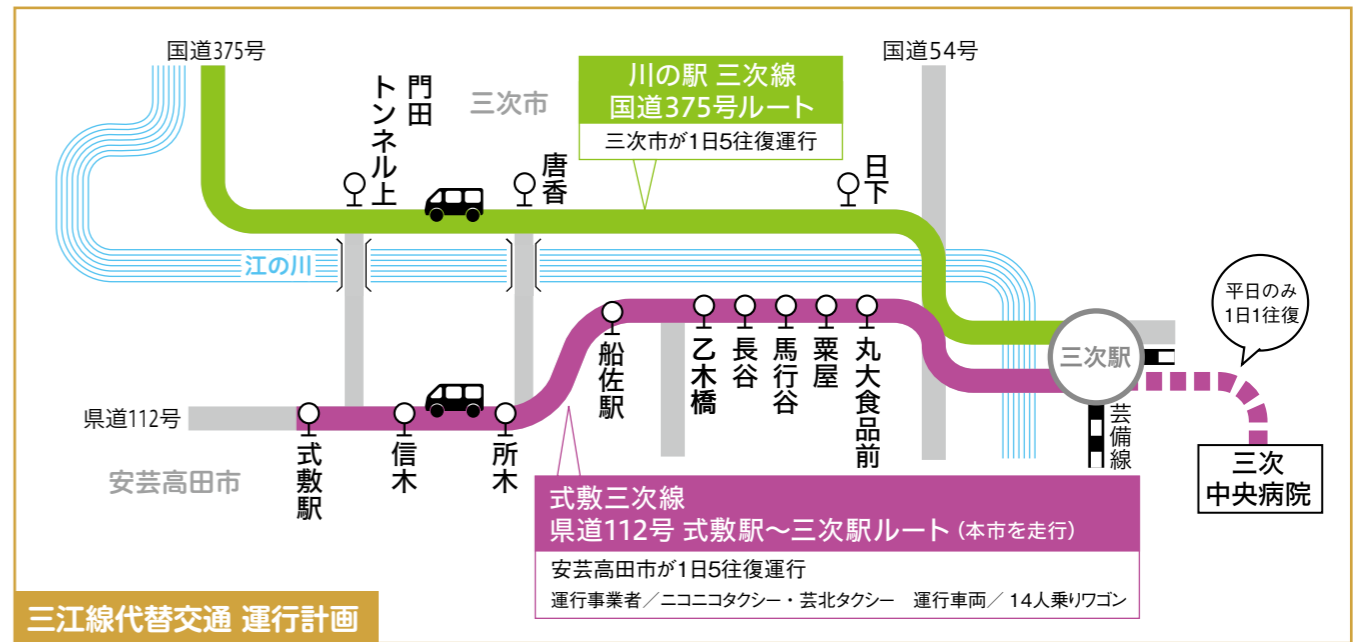

※敬称略

路線バス式敷三次線の運行を開始します

平成30年4月1日より、廃止となるJR三江線に替わり路線バスの運行を開始し、三次中央病院まで乗り継ぎをすることなく移動できるようになります。

■三次行 (県道112号ルート)

停留所名	便数	第1便	第2便	第3便	第4便	第5便
式敷駅	6:54	8:30	11:17	15:30	18:10	
信木	6:58	8:34	11:21	15:34	18:14	
所木	7:01	8:37	11:24	15:37	18:17	
船佐駅	7:04	8:40	11:27	15:40	18:20	
乙木橋	7:06	8:42	11:29	15:42	18:22	
長谷	7:09	8:45	11:32	15:45	18:25	
馬行谷	7:11	8:47	11:34	15:47	18:27	
粟屋	7:12	8:48	11:35	15:48	18:28	
丸大食品前	7:14	8:50	11:37	15:50	18:30	
三次駅前	7:21	8:57	11:44	15:57	18:37	
三次中央病院		9:05				

(参考: 国道375号ルート)

駅名	便数	第1便	第2便	第3便	第4便	第5便
門田トンネル上	7:02	9:07	12:32	15:22	18:27	
唐香	7:08	9:13	12:38	15:28	18:33	
日下	7:19	9:24	12:49	15:39	18:44	
三次駅前	7:28	9:33	12:58	15:48	18:53	

(参考: 国道375号ルート)

駅名	便数	第1便	第2便	第3便	第4便	第5便
三次駅前	7:40	10:10	13:30	17:05	19:35	
日下	7:49	10:19	13:39	17:14	19:44	
唐香	8:00	10:30	13:50	17:25	19:55	
門田トンネル上	8:06	10:36	13:56	17:31	20:01	

■式敷行 (県道112号ルート)

停留所名	便数	第1便	第2便	第3便	第4便	第5便
三次中央病院		12:51				
三次駅前	10:02	12:59	14:25	17:02	19:00	
丸大食品前	10:09	13:06	14:32	17:09	19:07	
粟屋	10:11	13:08	14:34	17:11	19:09	
馬行谷	10:12	13:09	14:35	17:12	19:10	
長谷	10:14	13:11	14:37	17:14	19:12	
乙木橋	10:17	13:14	14:40	17:17	19:15	
船佐駅	10:19	13:16	14:42	17:19	19:17	
所木	10:22	13:19	14:45	17:22	19:20	
信木	10:25	13:22	14:48	17:25	19:23	
式敷駅	10:29	13:26	14:52	17:29	19:27	

運賃表

乗車区間	式敷駅	信木	所木	船佐駅	乙木橋	長谷	馬行谷	粟屋	丸大食品前	三次駅前	三次中央病院
式敷駅	160	180	190	190	200	220	250	270	300	330	400
信木	160	180	190	190	200	220	250	270	300	330	400
所木	160	180	190	190	200	220	250	270	300	330	400
船佐駅	160	180	190	190	200	220	250	270	300	330	400
乙木橋	160	180	190	190	200	220	250	270	300	330	400
長谷	160	180	190	190	200	220	250	270	300	330	400
馬行谷	160	180	190	190	200	220	250	270	300	330	400
粟屋	160	180	190	190	200	220	250	270	300	330	400
丸大食品前	160	180	190	190	200	220	250	270	300	330	400
三次駅前	210	220	230	250	280	300	310	320	330	330	400
三次中央病院	280	290	300	320	350	370	380	390	400	400	400