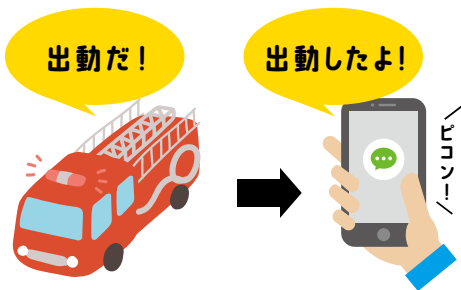

消防指令センターの更新に伴い、市の公式LINEと連携が取れるようになりました。

消防出動情報を市の公式LINEから受け取ることができます。受け取るためにはあらかじめ受信設定をしておく必要があります。

設定方法

アンケートに回答

「受け取りたい情報を選択」

- 1 「受信設定」を押す。
- 2 生年月日、性別を選択。
- 3 お住まいの地域を選択。
- 4 消防出動情報を選択してください。

※市内全域の情報が届きます。町別の選択はできません。

実際に消防車が出動した際には、このようなお知らせが届きます

▶ 火災出動

▶ 火災の鎮圧

▶ 救助出動

こちらは安芸高田市消防本部です。ただ今、●●町●●で●●火災が発生し、消火活動のため消防車が出動しました。

こちらは安芸高田市消防本部です。●●町●●で発生した●●火災は、●●時●分鎮圧しました。

こちらは安芸高田市消防本部です。ただ今、●●町●●に救助活動のため消防車が出動しました。

消防出動情報は、災害案内☎42-4000でも引き続きご案内します。