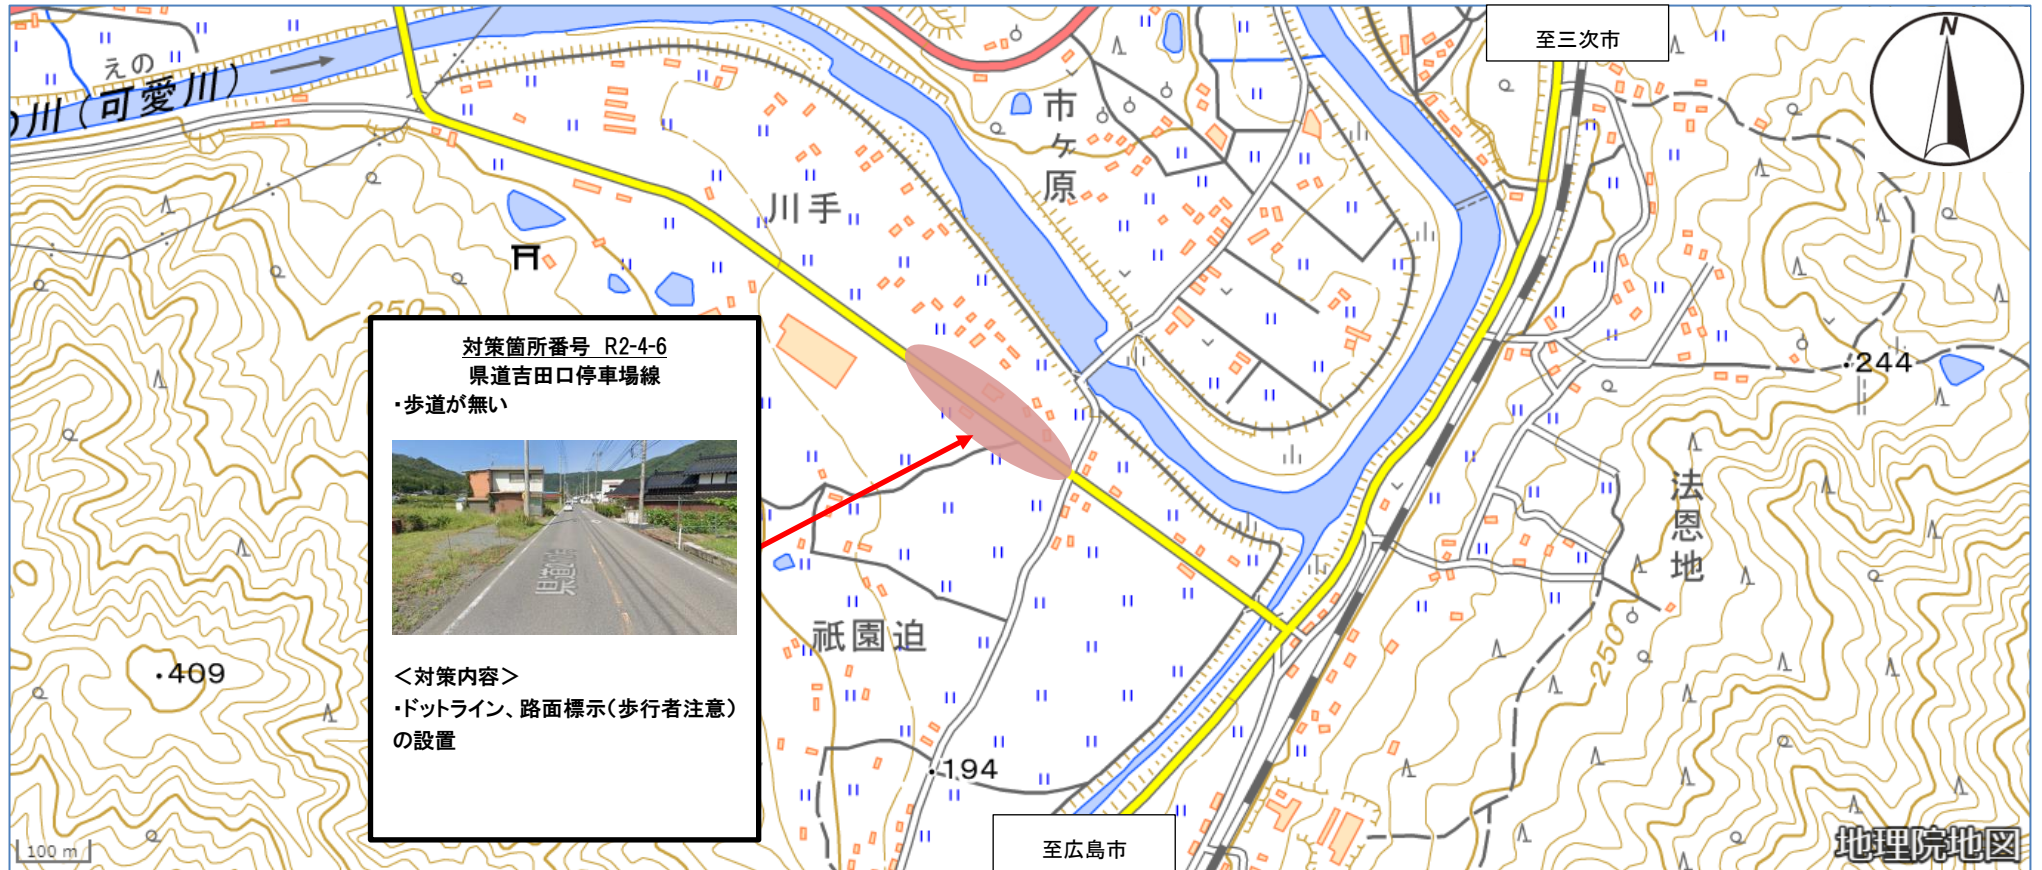

広島県安芸高田市 甲田小学校①（通学路対策箇所図）

出典：地理院地図（電子国土Web）

<https://maps.gsi.go.jp/> を基に

安芸高田市教育委員会が作成

広島県安芸高田市 甲田小学校②（通学路対策箇所図）

出典：地理院地図（電子国土 Web）

<https://maps.gsi.go.jp/> を基に

安芸高田市教育委員会が作成

広島県安芸高田市 甲田小学校③（通学路対策箇所図）

出典：地理院地図（電子国土 Web）
<https://maps.gsi.go.jp/> を基に
安芸高田市教育委員会が作成