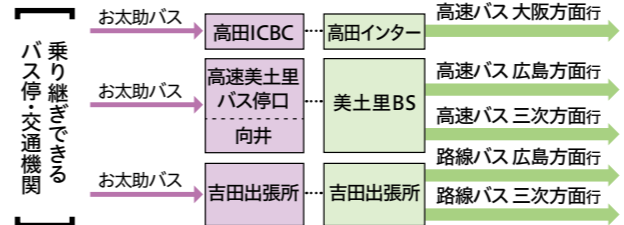

風の谷内山線 (平成30.4.1改正)

平日	風の谷内山 7:15	▶	風の谷内山 7:08	生田車庫 7:18	北生中央 7:22	美土里中央 7:36	高田ICBC 7:47	高速美土里/バス停 7:50	吉田出張所 8:15

路線バスは、交通事情及び台風積雪等により運行が乱れたり、やむを得ず運行を休止する場合がありますので、ご了承願います。

企画政策企画課 企画調整係
(電話・お太助フォン)42-5612 ☎42-4376

路線バスダイヤ改正のお知らせ

お太助バスが高速バス・広域幹線バスと接続しやすくなるよう運行ダイヤの見直しを行います。