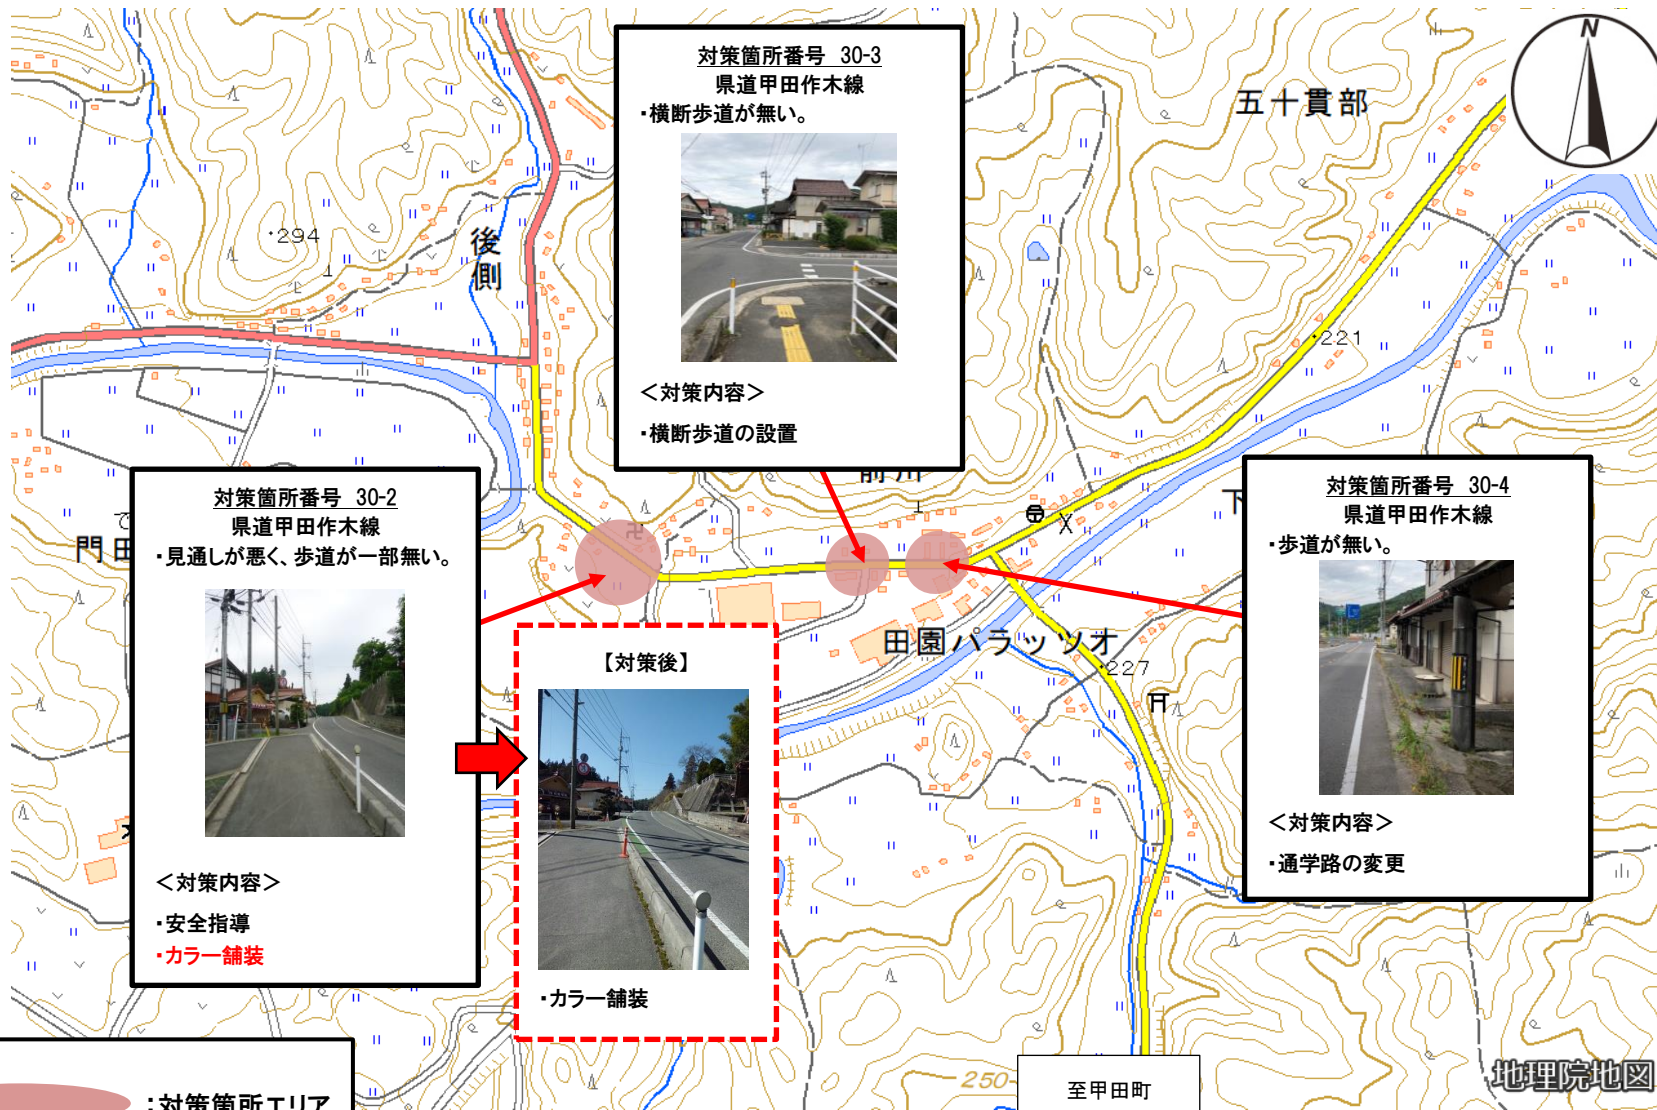

広島県安芸高田市 船佐小学校①（通学路対策箇所図）

 :対策箇所エリア
※対策箇所エリアに関しては、おおよその位置を示しています。

出典：地理院地図（電子国土 Web）
<https://maps.gsi.go.jp/> を基に
安芸高田市教育委員会が作成

広島県安芸高田市 船佐小学校② (通学路対策箇所図)

地理院地図

出典：地理院地図（電子国土 Web）

<https://maps.gsi.go.jp/> を基に

安芸高田市教育委員会が作成

広島県安芸高田市 船佐小学校③ (通学路対策箇所図)

出典：地理院地図（電子国土 Web）

<https://maps.gsi.go.jp/> を基に

安芸高田市教育委員会が作成