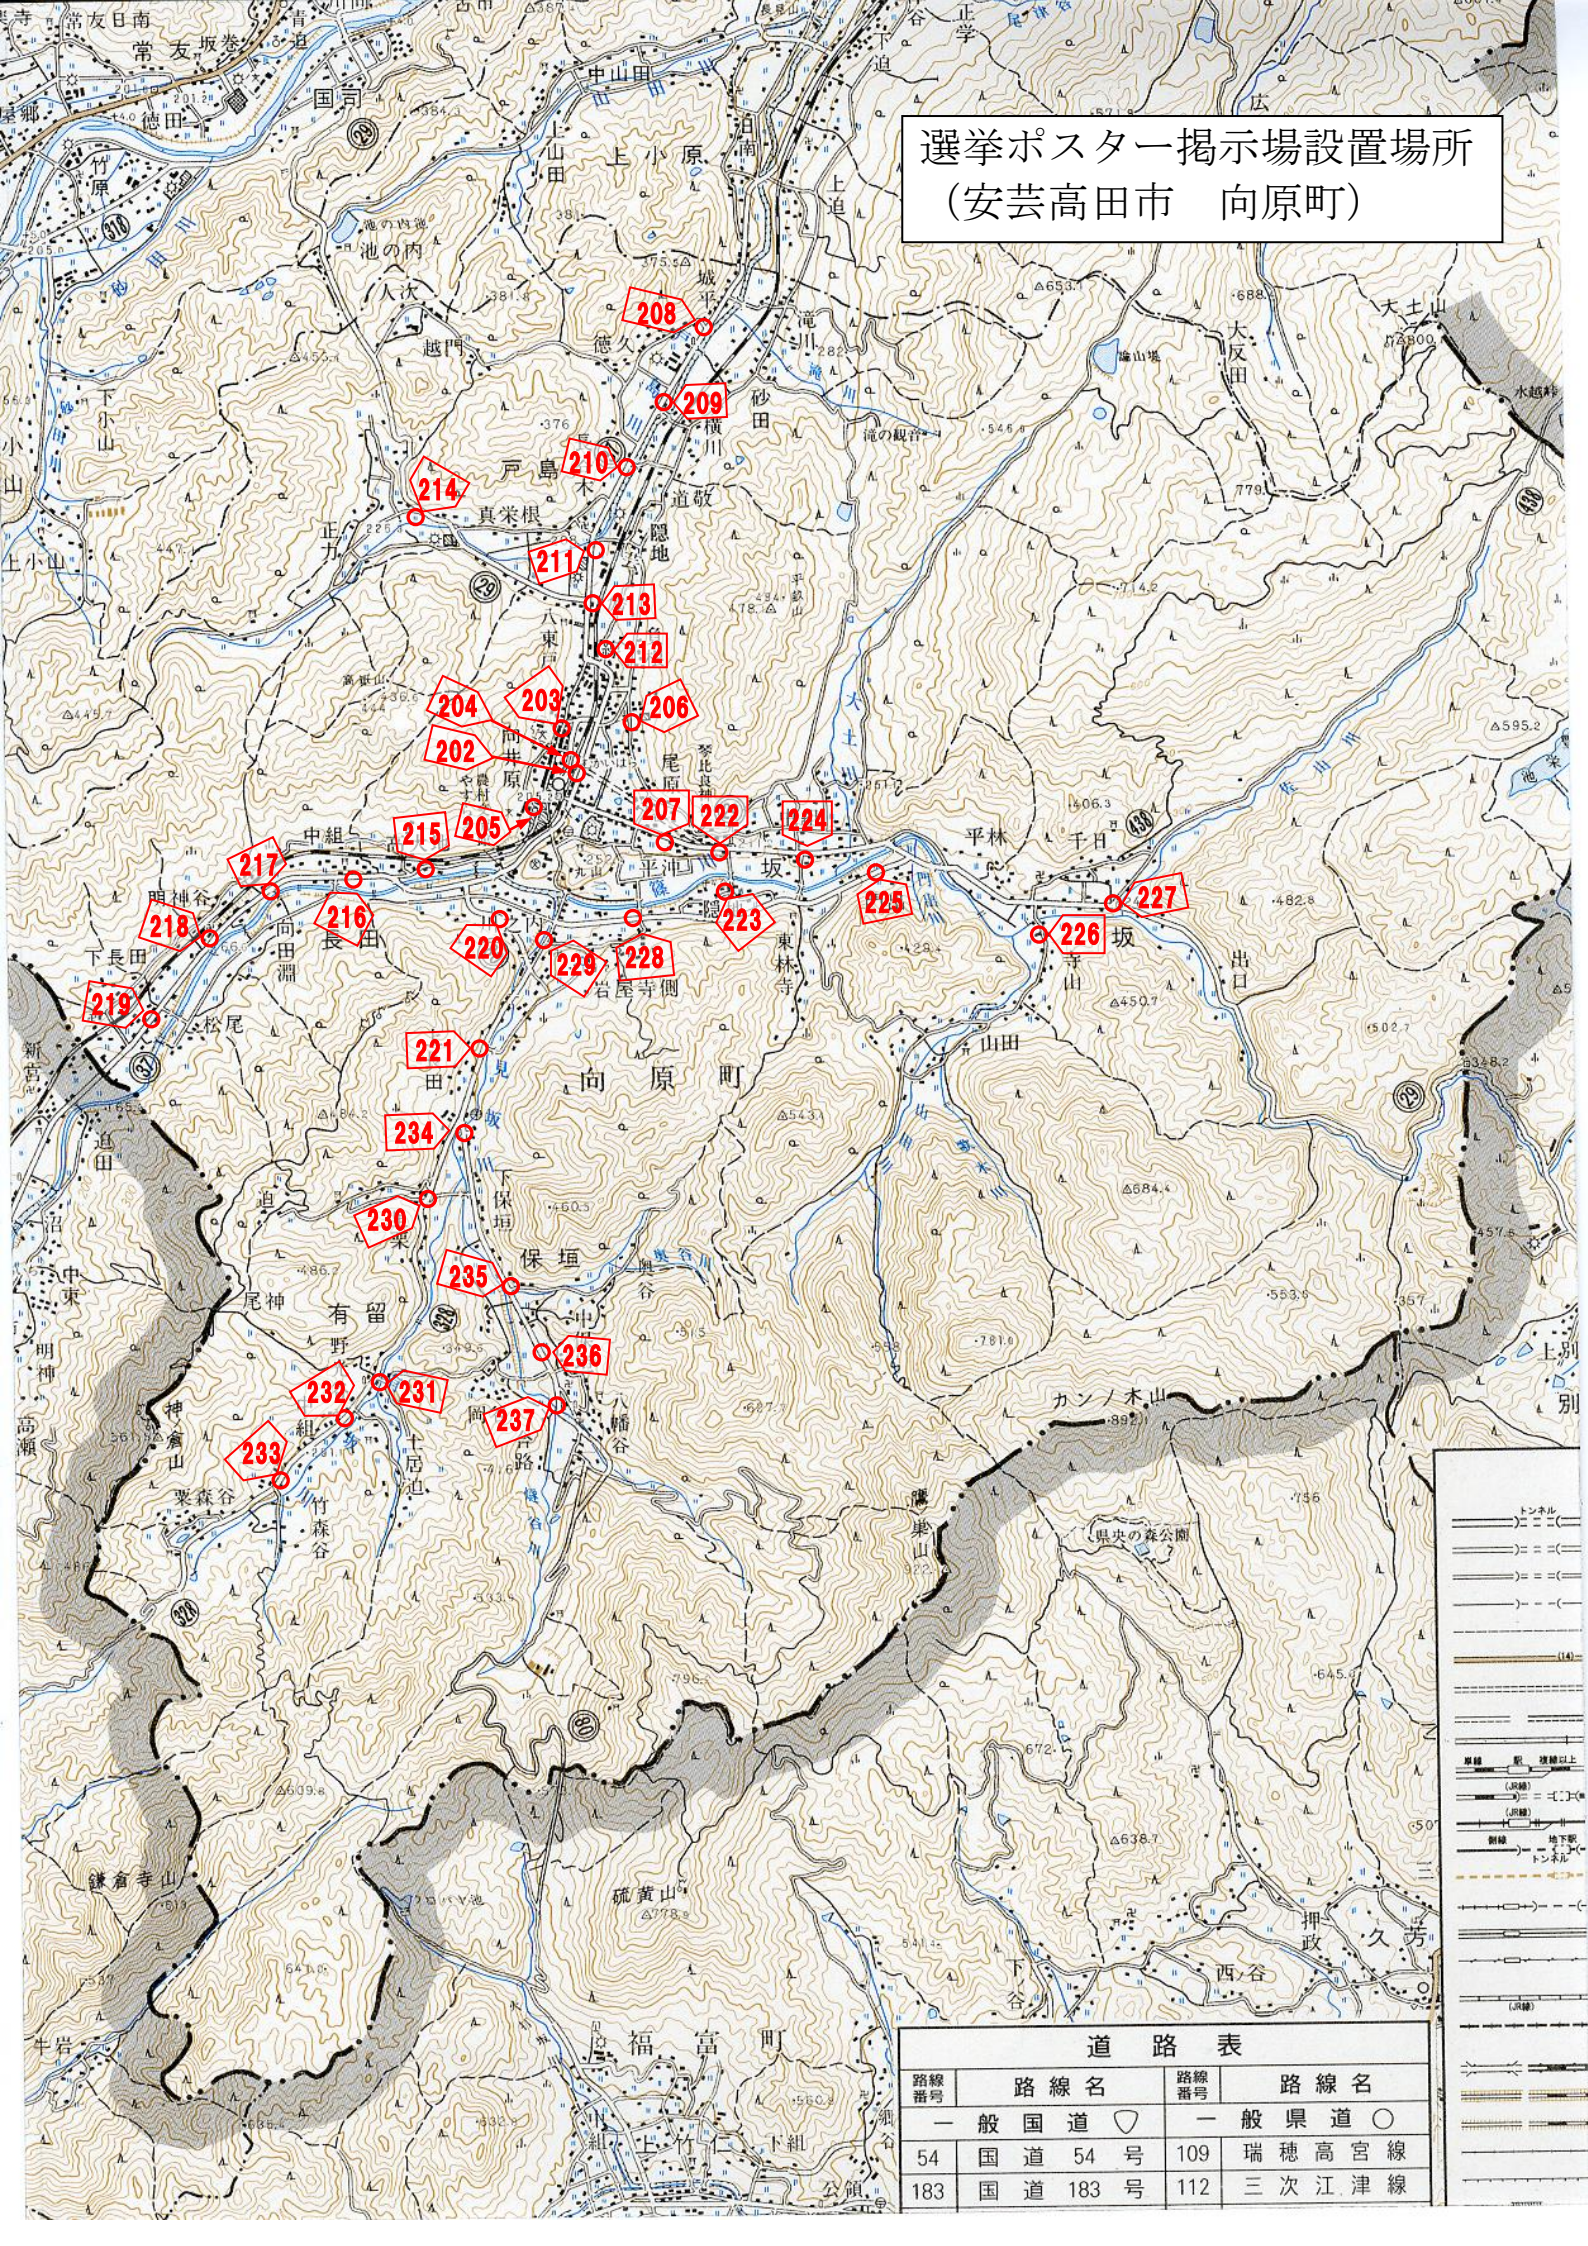

選挙ポスター掲示場設置場所  
(安芸高田市 向原町)

トンネル	トンネル
橋	橋
線路	線路
...	...

路線番号	路線名	路線番号	路線名
一般国道	▽	一般県道	○
54	国道 54 号	109	瑞穂高宮線
183	国道 183 号	112	三次江津線