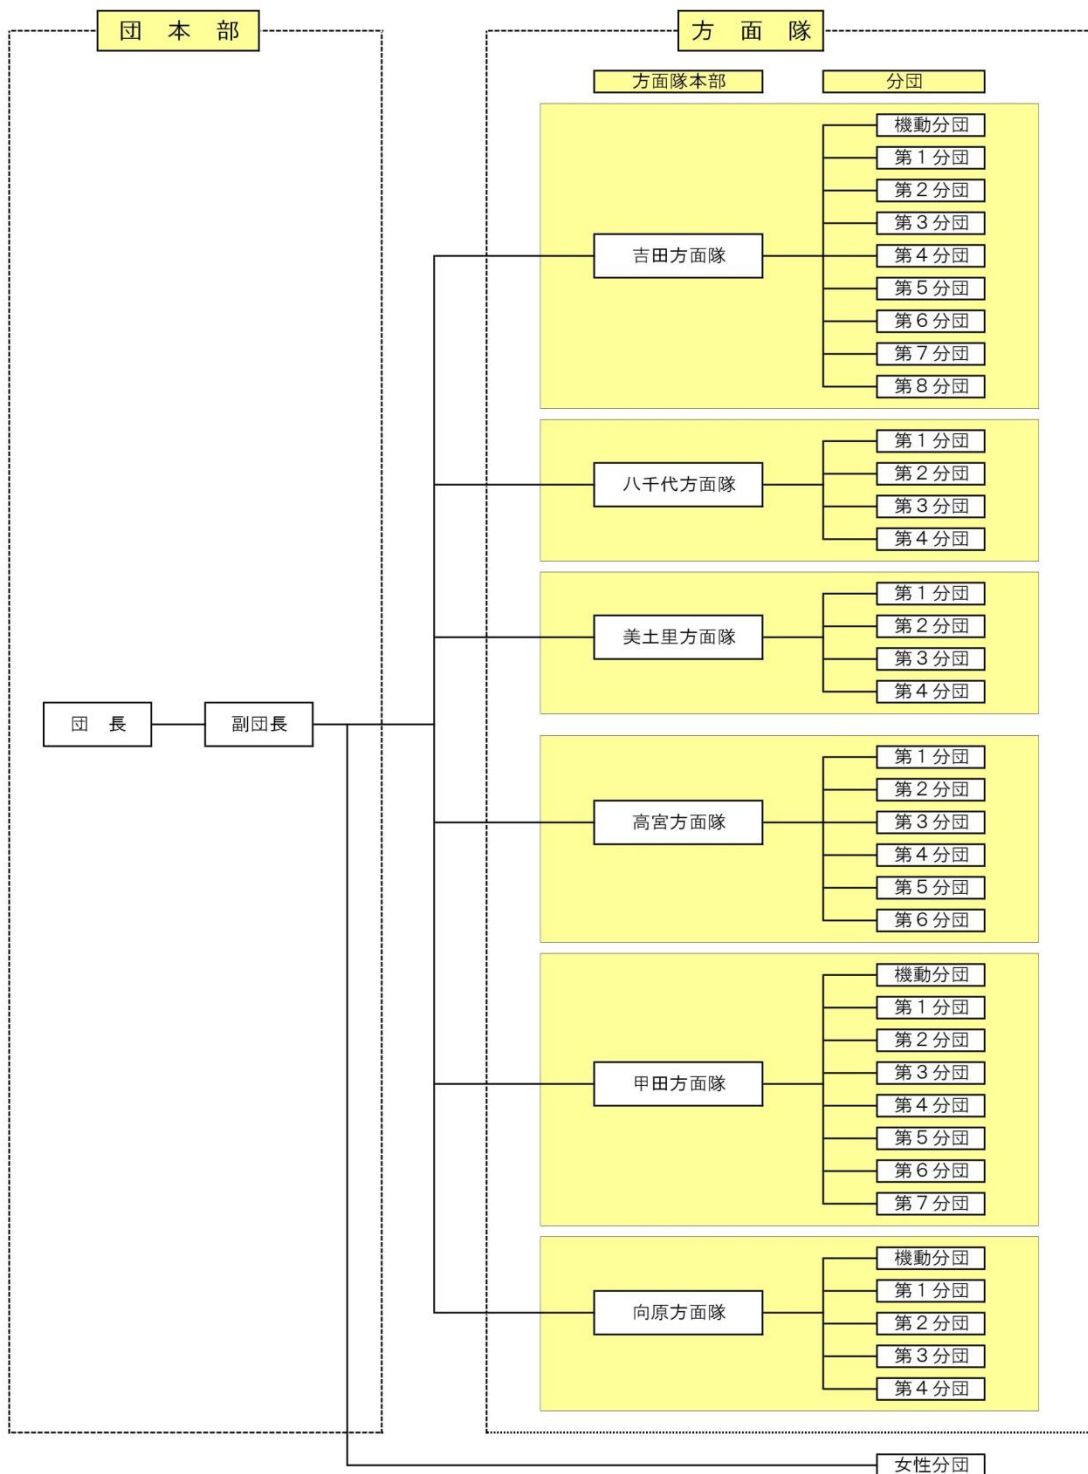

2 安芸高田市消防団組織図

(平成 31 年 4 月 1 日現在)

安芸高田市消防団組織図