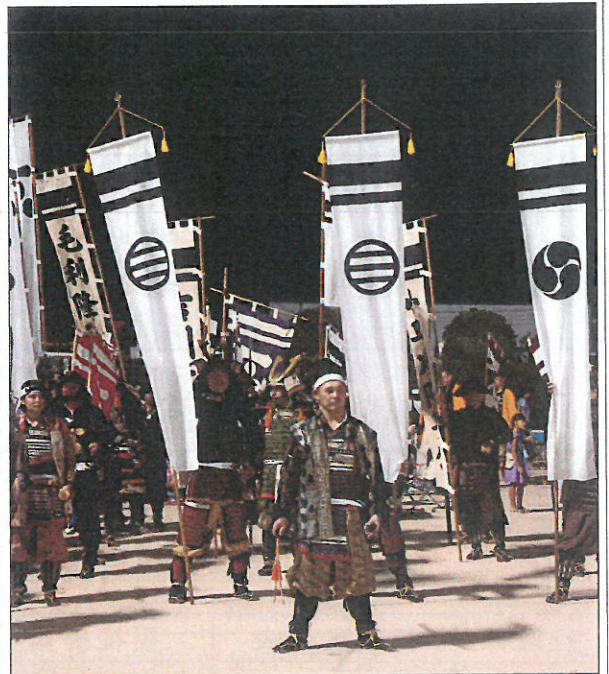

第35回一心祭りが7月21日(土)に吉田運動公園に約5000人が集い盛大に実施され、郷野地区振興会からは一心節踊りに児童11人を含め34人と武者絵巻に10人が出演し、バザーでは焼き鳥500セットを汗をかきながら13人が販売しました。
ステージでは17団体が演技を発表され、会場を魅了しました。
最後には夜空を彩る2400発の花火で、華やかな内に祭りを終えました。

第35回一心祭り

6月18日(月)小雨模様の朝8時より農協倉庫の軒下を借り、老人クラブの皆様と振興会役員が今年も水戸さんが丹精を込めて育てて下さった大変良いマリーゴールドの苗をプランターへ移植する作業をし、善立寺、元浄寺、入江郵便局などの各所に配布し、小学校にも児童と共に校舎前に植付けました。
雨もやみ、例年この作業に参加くださる方々なので手際もよく、短時間で終わり、集会所周辺の草取りも出来、気持ちよく終了する事ができました。

花いっぱい運動