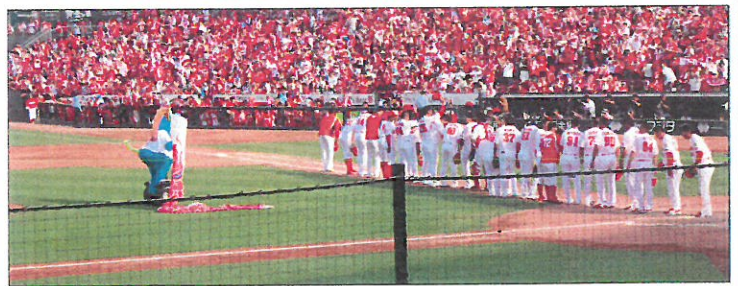

郷野地区民運動会

郷野地区 振興会だより

5月20日(日)9時から築83年の木造校舎に見守られ、天候にも恵まれ緑色に映える芝生の上で、郷野小学校・郷野地区民運動会が開催されました。小学生達は「やり切ろう 最後の本気 笑顔と共に」のスローガンを胸に秘め全ての競技を見事にやり切り、家族や地域の皆さんから温かいご声援を受けました。地区民は赤組(上入江,長屋)白組(下入江,桂,高野)に分かれて7つの競技を戦い白組が優勝しました。吉田第8分団による「実践小型ポンプ操法」の披露や、地域の有志の皆さんによる仮装の発表があり、保育園児たちは鼓笛の演奏とバルーンを使った演技を頑張りました。思い出に残る最高の運動会となりました。

発行 NO.28号
平成30年7月26日
発行 広報部
世帯数 525戸
前年比 -7戸
人口 1176人
前年比 -25人
平成30年4月1日現在

第6回カープ観戦ツアー

90人でカープ観戦

6月9日(土)楽しみにして待ったカープ観戦の日相手は東北楽天ゴールデンイーグルス、勝ちをもらったと話しながら球場へ、今年はこれまでとは違い内野指定席だ、バッターボックスに近くなった分、選手の顔もよく見え応援にも力が入る。試合は逆転勝ちで今年も帰りのバスの中は賑やかで、郷野振興会は6年間負け知らずの応援団となりました。

5月25日(金)小学1・2年生の児童15名と、保育園児12名,引率の先生方5名が参加され、振興会事業部員10名も参加し、水戸さんの指導を受けながら200本の苗を植え付けました。今から豊作を願い、秋の収穫が楽しみです。

サツマイモ苗の植付け

第35回一心祭りが7月21日(土)に吉田運動公園に約5000人が集い盛大に実施され、郷野地区振興会からは一心節踊りに児童11人を含め34人と武者絵巻に10人が出演し、バザーでは焼き鳥500セットを汗をかきながら13人が販売しました。
ステージでは17団体が演技を発表され、会場を魅了しました。
最後には夜空を彩る2400発の花火で、華やかな内に祭りを終えました。