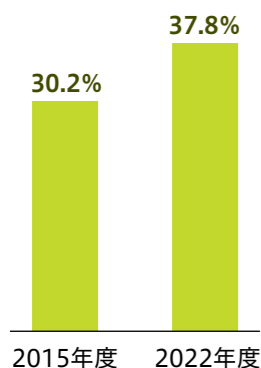

65歳からの健康づくり「はつらつ健康教室」に参加しませんか？

教室内容 健康づくりと介護予防のための 筋力維持・強化運動 **申し込み** 不要

対象 65歳以上で、医師から運動制限を受けていない方 **参加費** 無料

※参加する方は、水分補給のための飲み物を持ってきてください。

7月の開催日程

〈開催時間〉13:30～15:30 ※美土里、高宮会場に参加する方は屋内シューズを持ってきてください。

7月2日(火)	甲田文化センターミュージズ	7月17日(水)	八千代文化施設フォルテ
7月3日(水)	向原生涯学習センターみらい	7月18日(木)	たかみや人権福祉センター
7月10日(水)	美土里生涯学習センターまなび	7月23日(火)	クリスタルアージョ

※8月の日程は8月号へ掲載します。

いつまでも
自分の歯で
おいしく
食べましょう!

健康なカラダはお口から

市では「健康あきたかた21計画」(第3次)を策定し、皆さんの健康推進に取り組んでいます。今回は、「歯と口腔の健康づくり」を紹介します。

健康あきたかた21計画(第3次)

市民、団体、行政が一体となり健康づくりに取り組んでいくための方針と、具体的な内容を定めた計画。

計画期間 12年間(2024年度～2035年度)

歯に関する統計

「健康あきたかた21計画」(第3次)から一部抜粋

妊婦歯科健診受診率

妊娠中は虫歯や歯周病などの口腔トラブルを起こしやすくなっています。妊娠届出時に配布する妊産婦歯科健康診査受診券を活用してください。