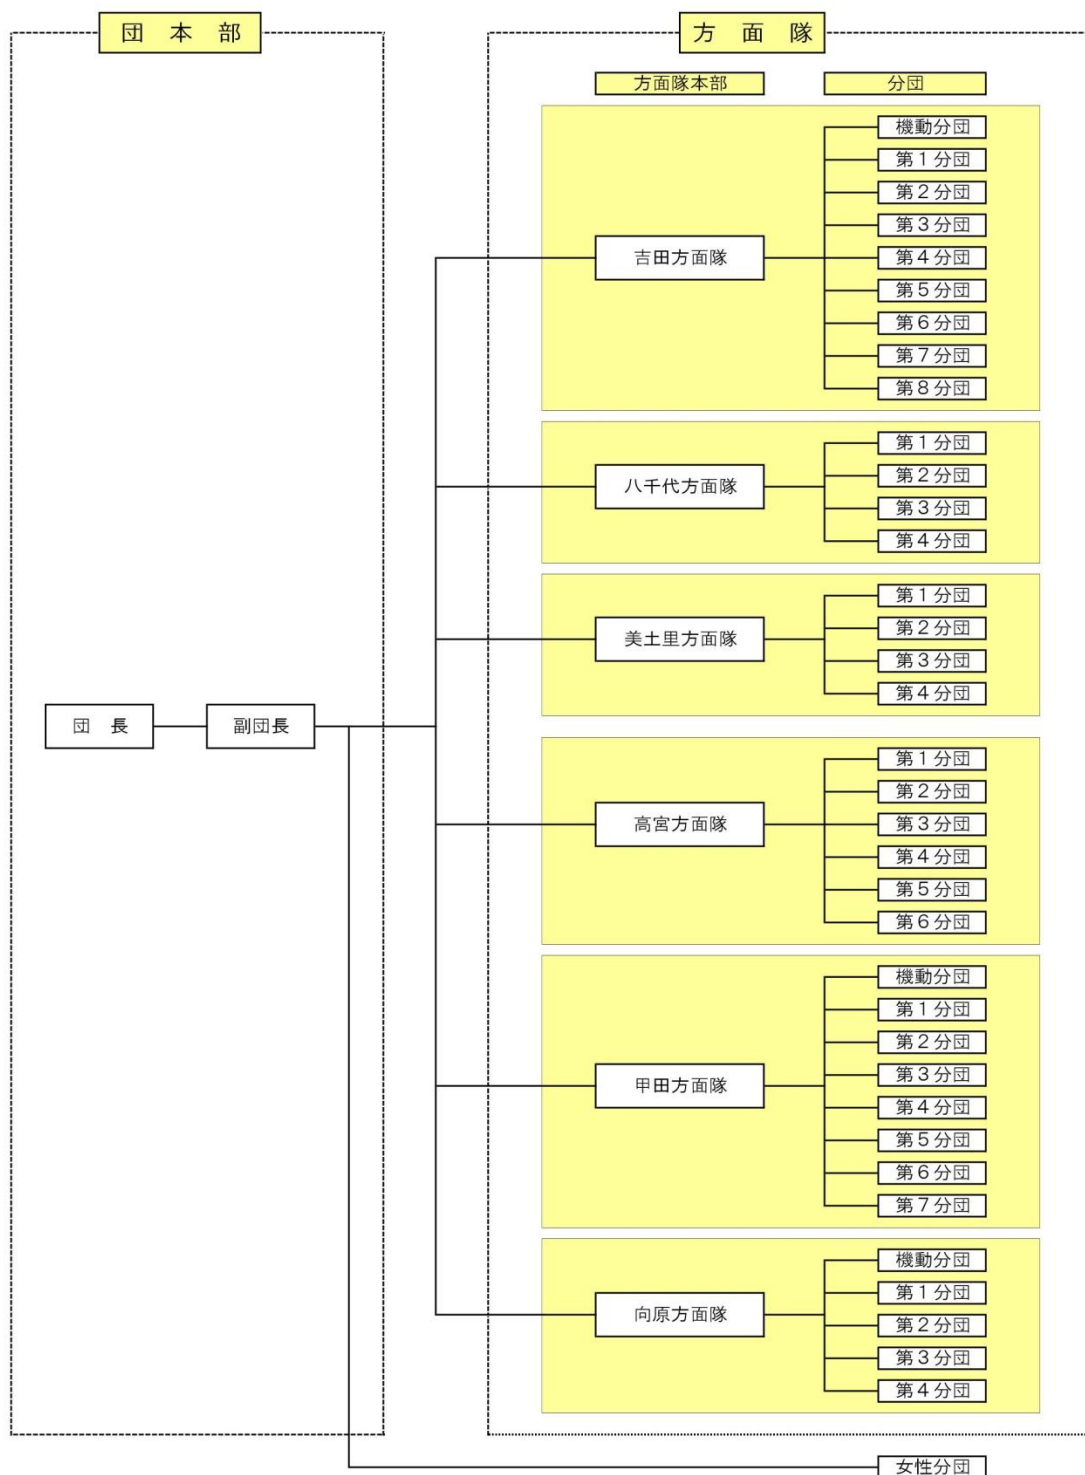

2 安芸高田市消防団組織図

(令和2年4月1日現在)

安芸高田市消防団組織図