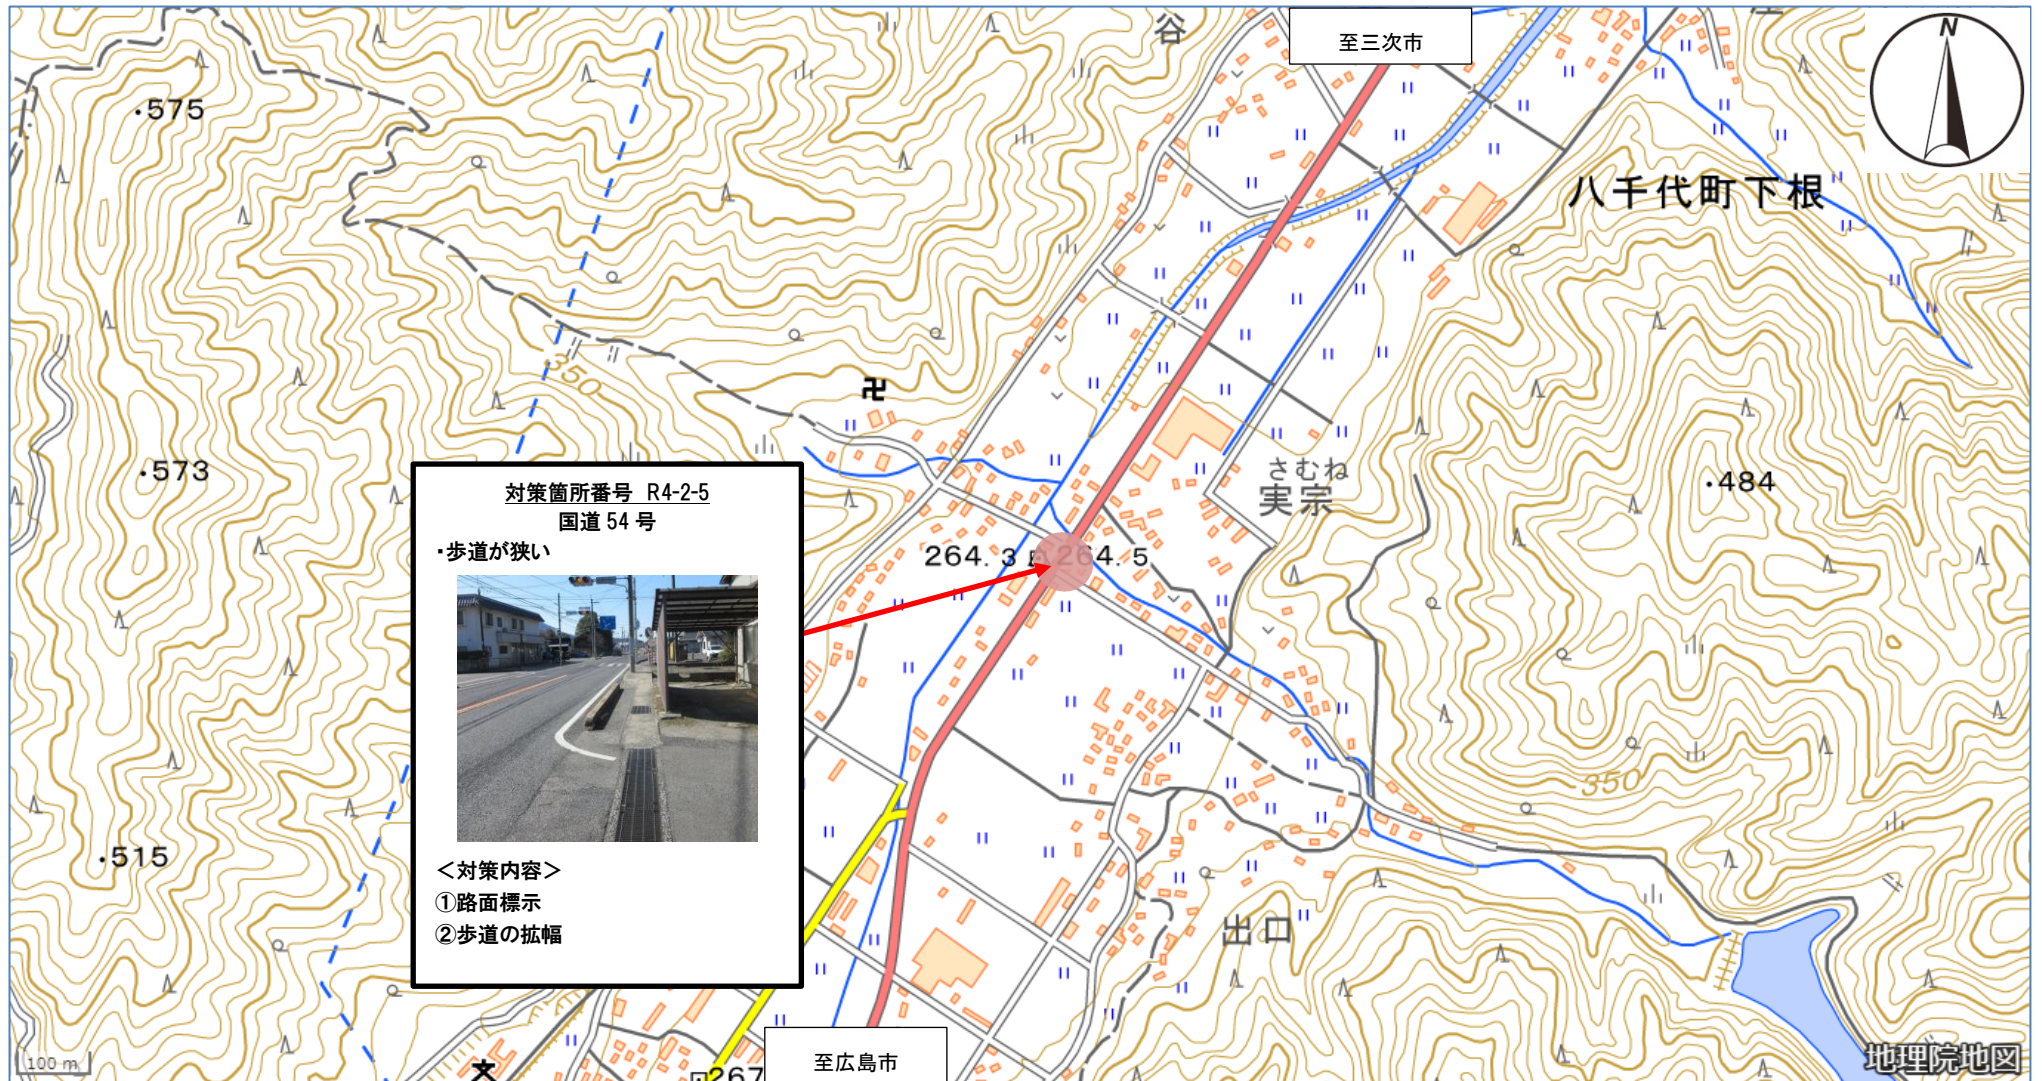

広島県安芸高田市 八千代中学校①（通学路対策箇所図）

出典：地理院地図（電子国土 Web）

<https://maps.gsi.go.jp/> を基に

安芸高田市教育委員会が作成

広島県安芸高田市 八千代中学校② (通学路対策箇所図)

出典：地理院地図（電子国土 Web）

<https://maps.gsi.go.jp/> を基に

安芸高田市教育委員会が作成