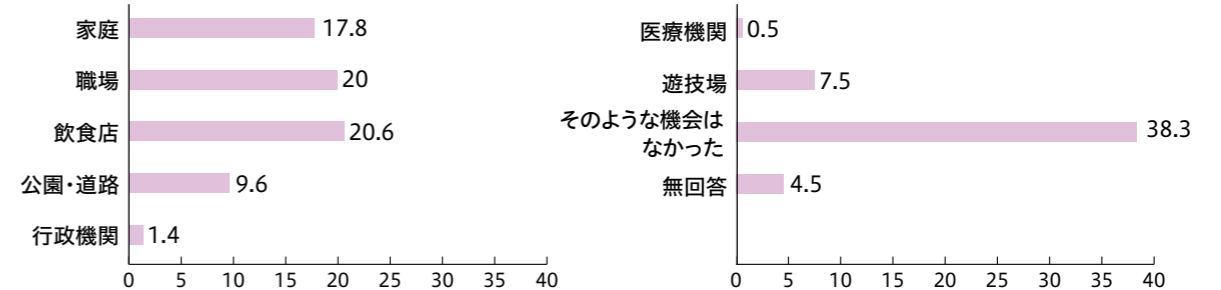

平成28年度健康づくりアンケート「受動喫煙の機会を有する人の割合」

医療保険で禁煙治療を受けられる医療機関があります。
詳しくは健康長寿課健康推進係までお問い合わせください。

健康長寿課 健康推進係
☎・お太助フォン 42-5633

食のさんぽ道

安芸高田市食生活改善推進協議会

毎月19日は
食育の日

《5月17日は「高血圧の日」毎月17日は「減塩の日」》

高血圧予防で、健康寿命を延ばそう!

塩分を過剰に摂取することは血圧上昇の大きな要因となります。塩分摂取量は食事の内容や量に関係します。普段よく食べる食事の見直しをしてみましょう。

厚生労働省推奨 食塩摂取目標量
男性8g 女性7g以下
高血圧症の場合は、1日6g未満

減塩ポイント

- 味噌汁は具沢山に
- 調味料はかけずにつける
- 麺類の汁は残す
- インスタント食品・惣菜の利用はご用心
- ハムや練り製品などの加工食品はできるだけ控えて

recipe

水菜のサラダ

一般財団法人日本食生活協会より引用

【材料(2人分)】
熱量:90Kcal
塩分:0.2g

水菜 60g
パプリカ(赤) .. 10g

A サラダ油 ..... 大さじ1・2/3
レモン汁 小さじ2
砂糖 小さじ1
しょうゆ 小さじ1/2
レモン(皮) .. 少々

【作り方】

- ①水菜はさっと茹でて(生でも可)、3cmの長さに切り、水気を絞る。
- ②パプリカはせん切りにする。
- ③レモンは皮を細切りにした後、絞ってレモン汁にする。
- ④Aでドレッシングを作り、①、②、③を和える。

★減塩のコツ:さわやかな香りと酸味で減塩に!

健康長寿課 健康推進係 ☎・お太助フォン 42-5633

随時
受付

ウォーキングで楽しく健康づくり
あるきんさい
うごきんさい
運動

「運動する時間がない」「運動習慣を身につけたい」という方、ちょっとだけ頑張って1か月歩数チャレンジに挑戦してみませんか?自分に合った歩数を設定して毎日歩数を記録、目標歩数に達した方には粗品をプレゼントします!

参加対象 20歳以上 安芸高田市民(通勤・通学者を含む)

参加方法

①申し込み 健康長寿課健康推進係、各支所設置の申込書に必要事項を記入し提出
※FAX・電話でも受け付けます。

②自分に合った目標歩数を設定

目標歩数の目安	期待される予防効果の目安
2,000歩	まずは気軽に始めてみましょう!
4,000歩	慣れてきたら徐々に増やしましょう
6,000歩	健康日本21目標(65歳以上女性)
7,000歩	健康日本21目標(65歳以上男性)
8,500歩	健康日本21目標(20~64歳女性)
9,000歩	健康日本21目標(20~64歳男性)
12,000歩	めざせウォーキングマスター!

③歩数計などで1か月間毎日歩数を測定し記録

④記録用紙を市に提出

5月~9月記録分は10月に提出、10月~2月記録分は3月に提出

⑤目標達成で粗品をプレゼント

1日の目標歩数を達成した日が月15日以上(2月は月14日以上)ある月がひと月でもあれば目標達成

健康長寿課 健康推進係 ☎・お太助フォン42-5633 ☎47-1282

安芸高田市市制施行15周年記念 特別巡回ラジオ体操・みんなの体操会

5月26日(日)午前6時~ 吉田運動公園グラウンド ※雨天の場合は体育館で行ないます