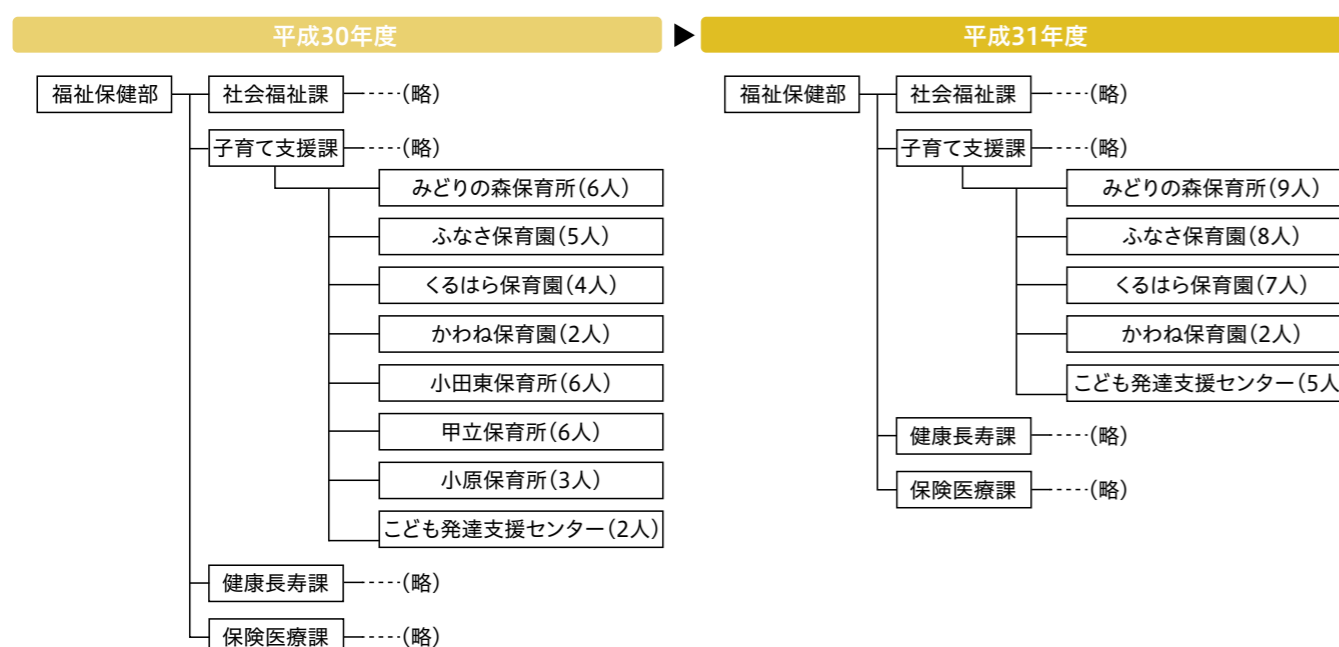

市内にある
楽しい施設を
ご紹介

市内にある、意外と知られていない楽しい場所を地元のスポーツ選手とともにご紹介。
お出かけ前に要チェックです!