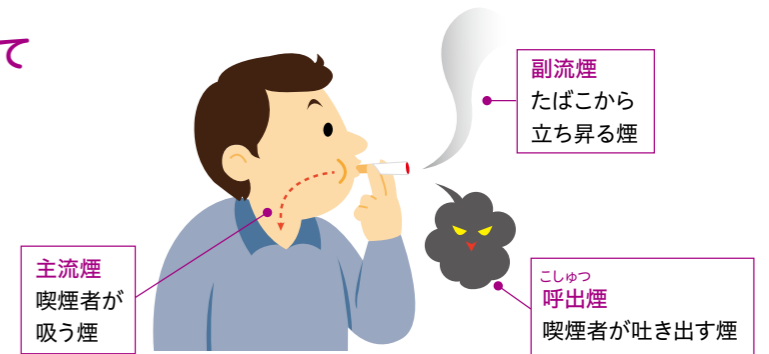

健康いいカラダ

みんな笑顔で長生きしようやあ

健康あきたかた21推進中! 5月31日は「世界禁煙デー」

喫煙・受動喫煙の害について 考えてみましょう

たばこの有害物質は、喫煙者が吸う主流煙よりも、吸っていないときに出る副流煙に多く含まれ、副流煙と呼出煙を周囲の人が吸い込むことを、受動喫煙と言います。

受動喫煙からくる症状

※乳幼児や高齢者は症状が強く出ることがあります。

【急性影響】

- ・眼のかゆみ、痛み
- ・くしゃみ、鼻水、頭痛、咳など

【慢性影響】

- ・肺がん、副鼻腔がんなど