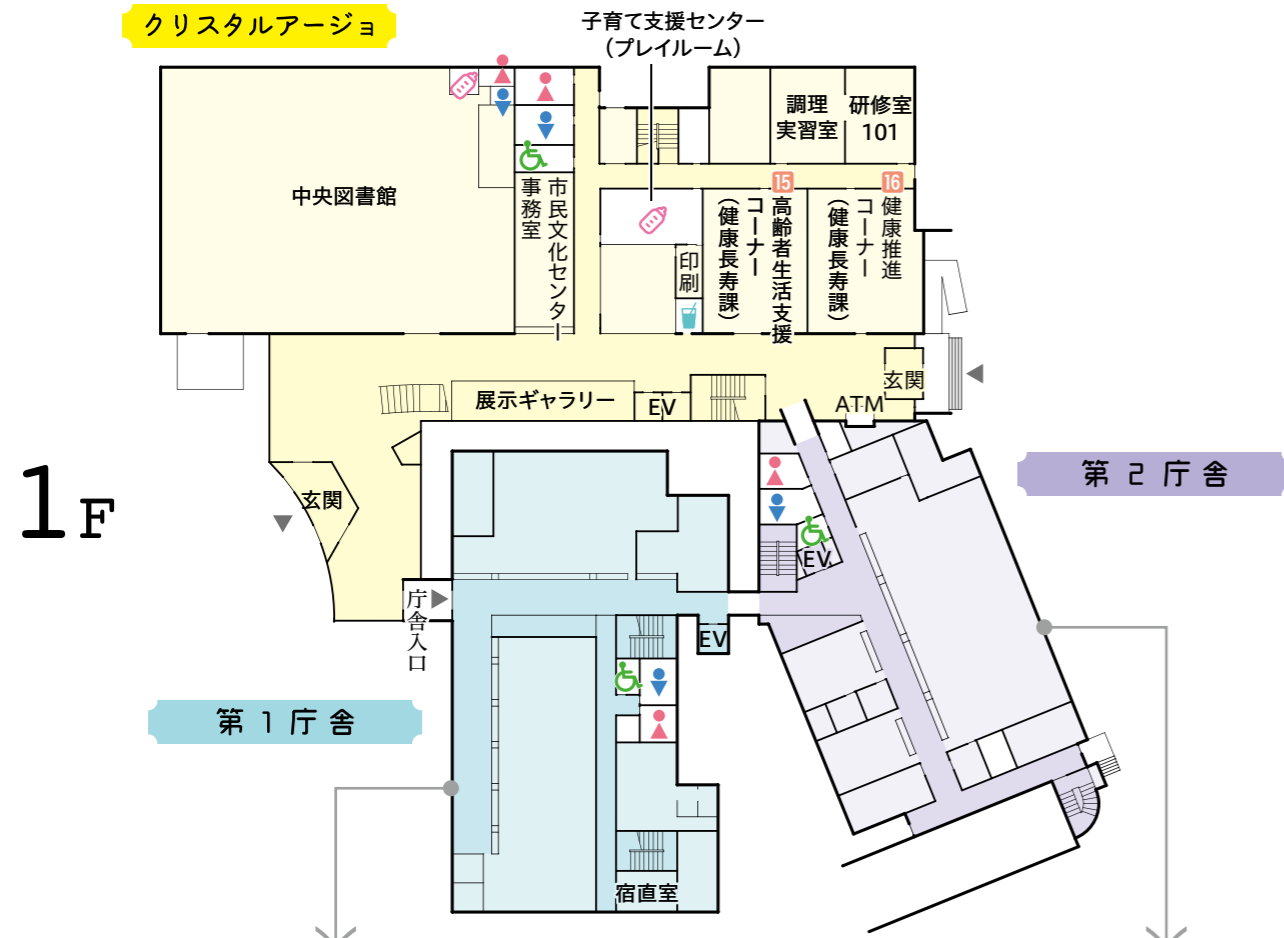

庁舎内のご案内

- EV ..... エレベーター
- ♂ ..... 男性用トイレ
- ♀ ..... 女性用トイレ
- ♿ ..... 多目的トイレ
- 🍼 ..... 授乳室
- 🥤 ..... 自動販売機

・図内の番号は P17-20 「組織・職員一覧」 に表記の番号です