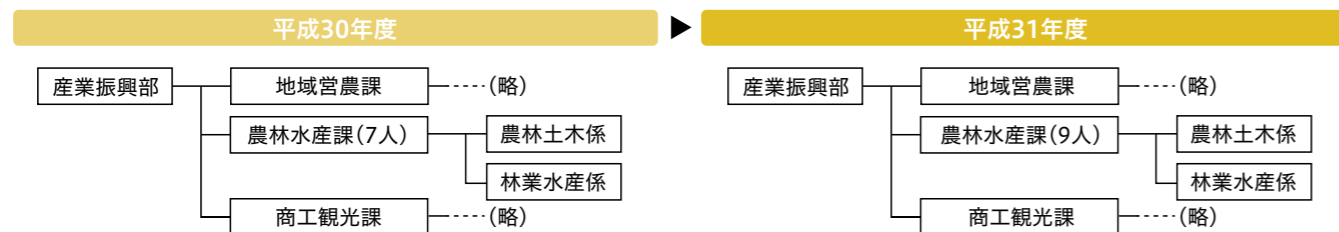

組織体制の見直し

1 災害復旧・復興に向けた取り組み(農林水産課・すぐやる課)

農業施設関連災害復旧・復興については、産業振興部農林水産課を中心に行い、人員を増員して、復旧・復興を全力で進める。
公共土木関連災害復旧・復興については、建設部すぐやる課を中心に行い、組織体制及び人員を確保し、復旧・復興を全力で進める。