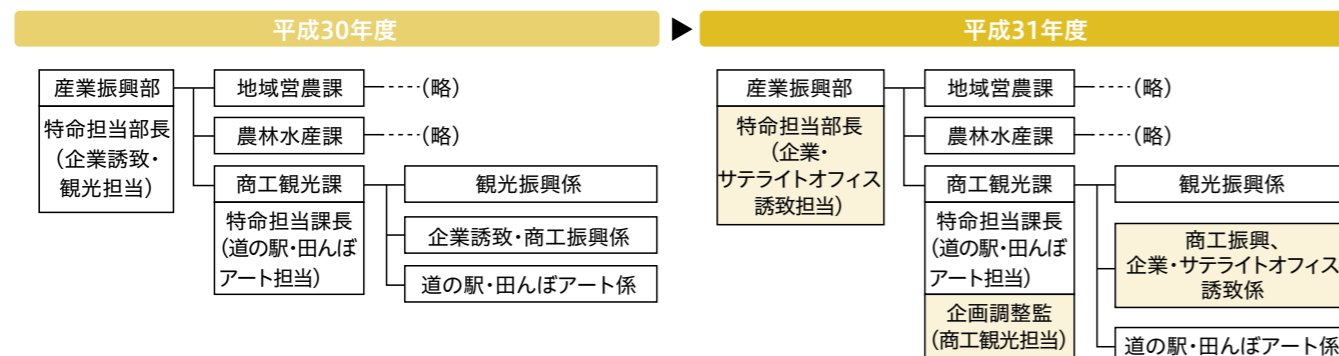

③歩数計などで1か月間毎日歩数を測定し記録

④記録用紙を市に提出

5月~9月記録分は10月に提出、10月~2月記録分は3月に提出

⑤目標達成で粗品をプレゼント

1日の目標歩数を達成した日が月15日以上(2月は月14日以上)ある月がひと月でもあれば目標達成

健康長寿課 健康推進係 ☎・お太助フォン42-5633 ☎47-1282

安芸高田市市制施行15周年記念 特別巡回ラジオ体操・みんなの体操会

5月26日(日)午前6時~ 吉田運動公園グラウンド ※雨天の場合は体育館で行ないます

組織体制の見直し

1 災害復旧・復興に向けた取り組み(農林水産課・すぐやる課)

農業施設関連災害復旧・復興については、産業振興部農林水産課を中心に行い、人員を増員して、復旧・復興を全力で進める。
公共土木関連災害復旧・復興については、建設部すぐやる課を中心に行い、組織体制及び人員を確保し、復旧・復興を全力で進める。

2 企業・サテライトオフィス誘致に向けた取り組み(商工観光課)

地域における新しい働き方を生み出す環境づくりを促進するため、商工振興や企業・サテライトオフィス誘致の取り組み体制を強化する。