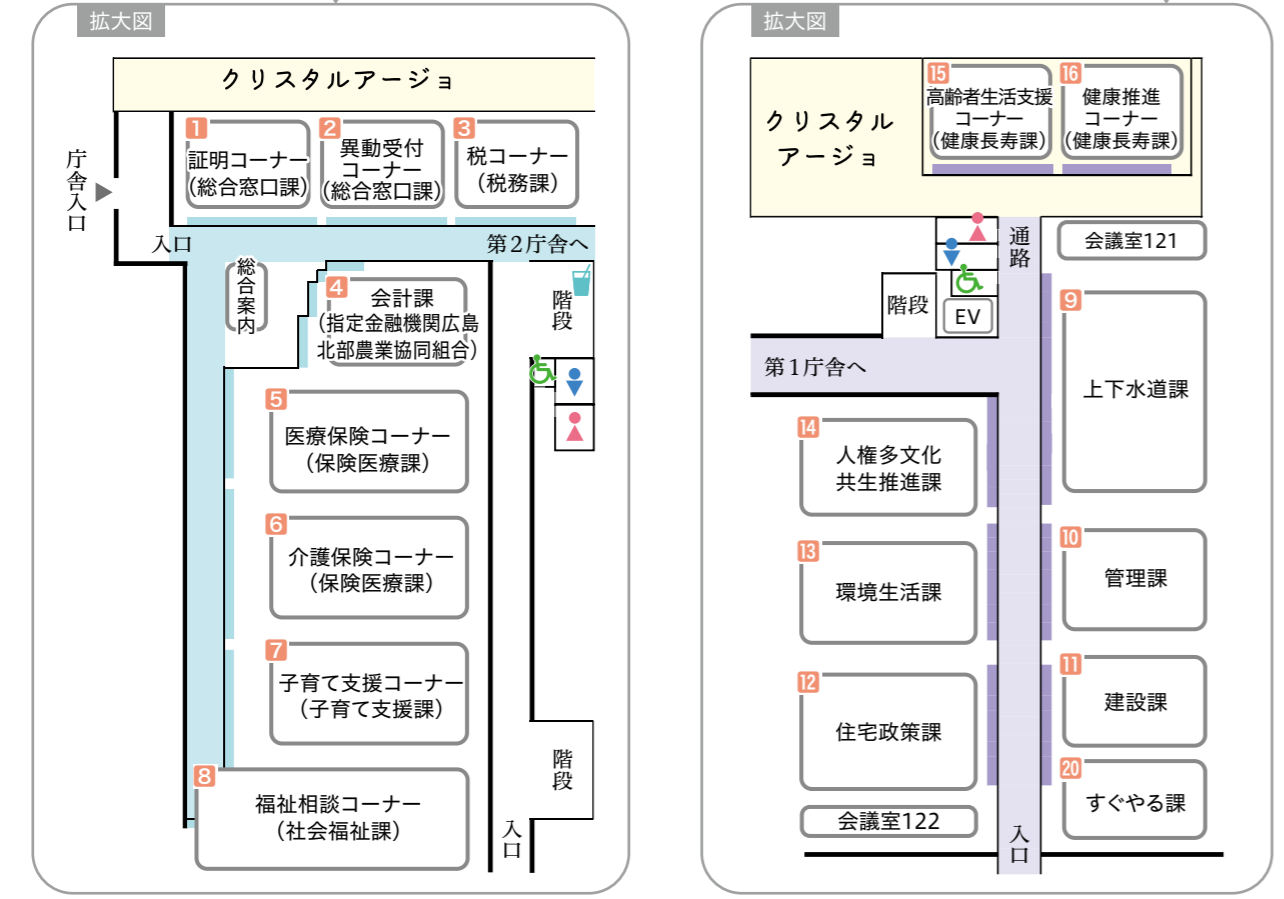

庁舎内のご案内

- EV ..... エレベーター
- ♂ ..... 男性用トイレ
- ♀ ..... 女性用トイレ
- ♿ ..... 多目的トイレ
- 🍼 ..... 授乳室
- 🥤 ..... 自動販売機

・図内の番号は P17-20 「組織・職員一覧」 に表記の番号です