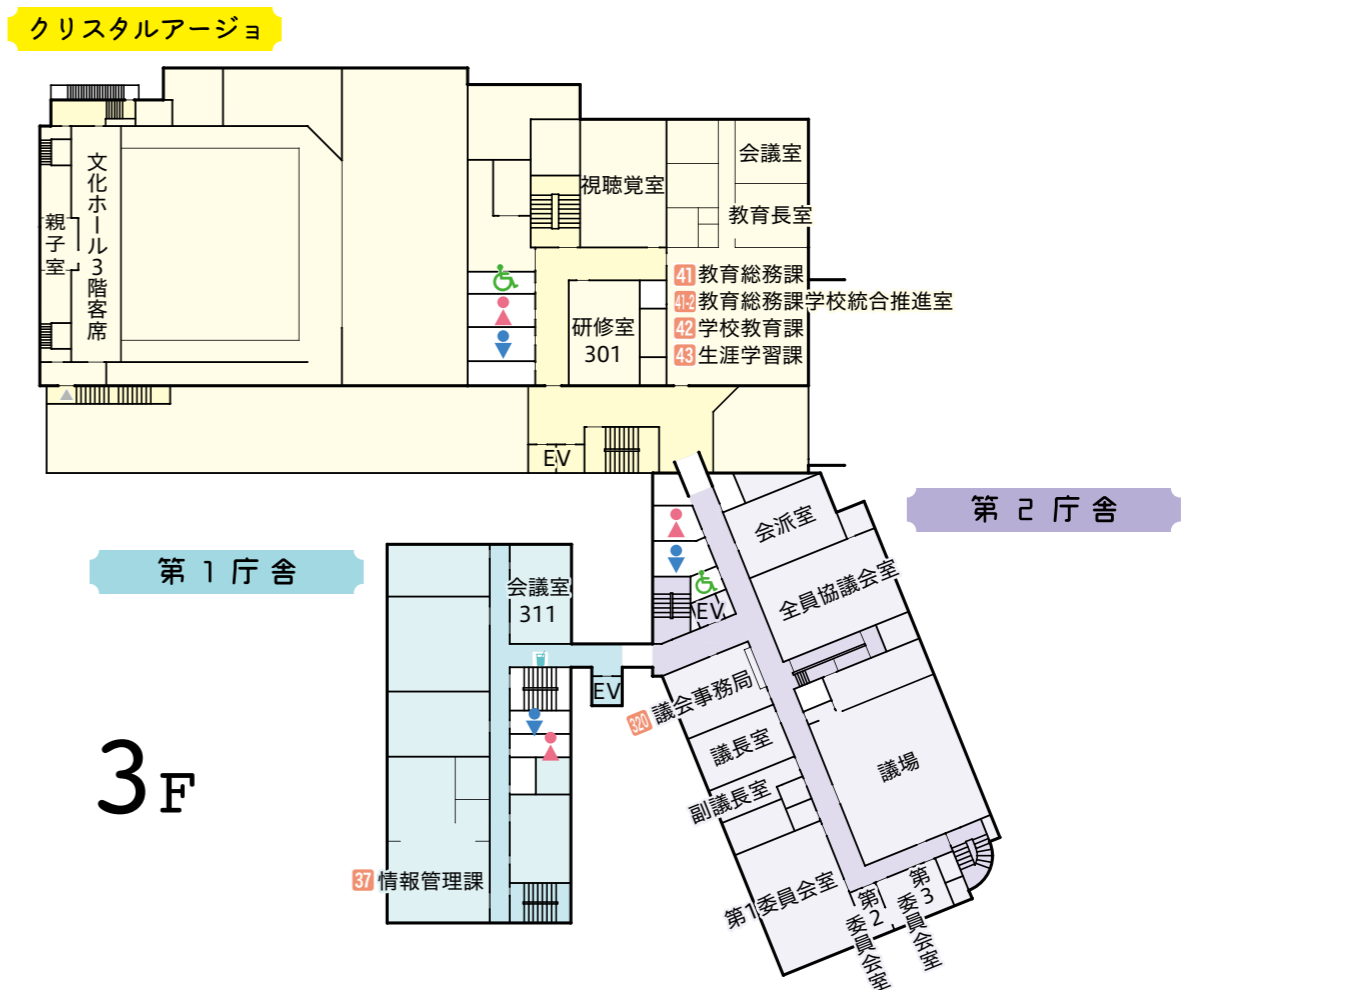

庁舎内のご案内

- EV ..... エレベーター
- ♂ ..... 男性用トイレ
- ♀ ..... 女性用トイレ
- ♿ ..... 多目的トイレ
- 🍼 ..... 授乳室
- 🥤 ..... 自動販売機

・図内の番号は P17-20 「組織・職員一覧」 に表記の番号です