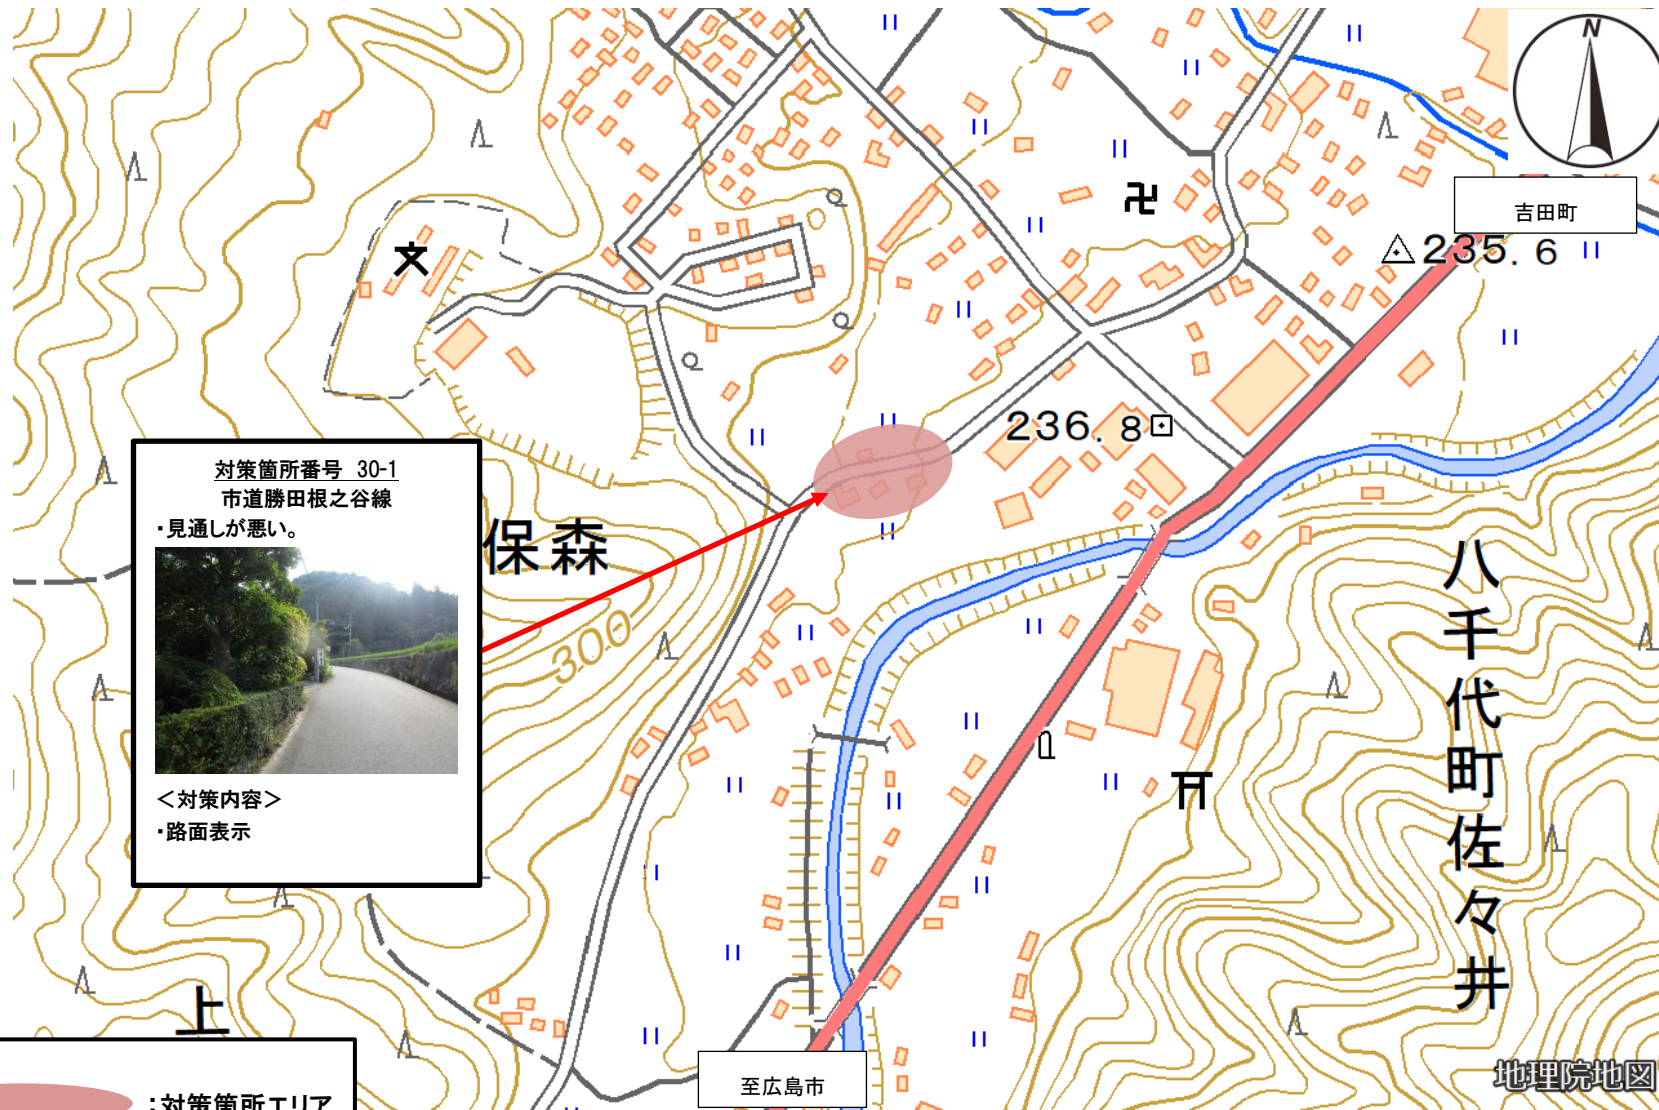

# 広島県安芸高田市 八千代中学校 (通学路対策箇所図)

 : 対策箇所エリア  
※対策箇所エリアに関しては、おおよその位置を示しています。

出典：地理院地図（電子国土 Web）  
<https://maps.gsi.go.jp/> を基に  
安芸高田市教育委員会が作成